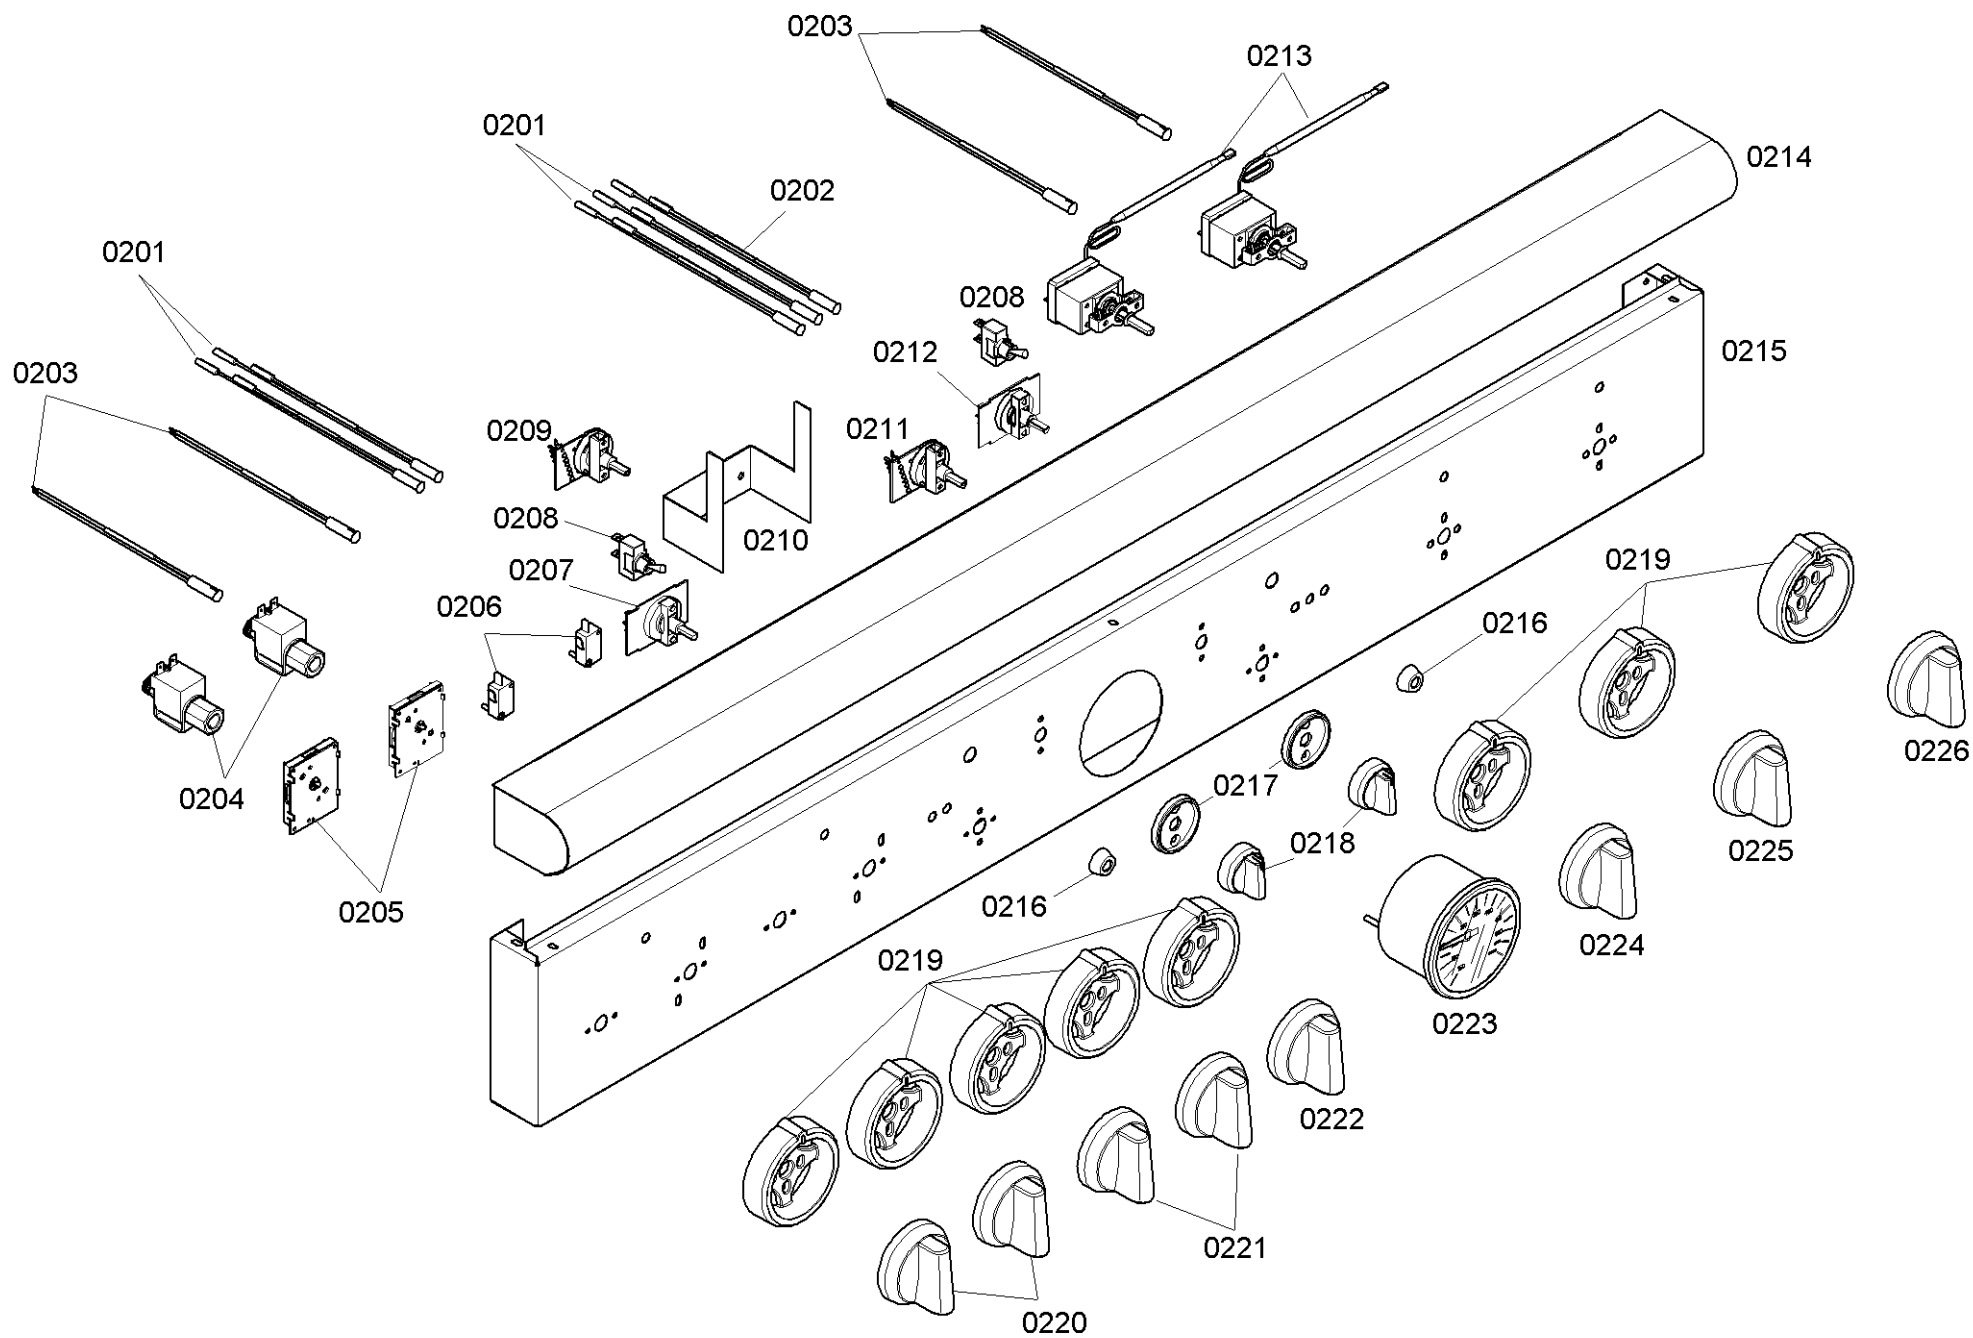

<b>Position ID</b>	<b>Part number.</b>	<b>Replaces:</b>	<b>Description</b>
0101	00474350		Cover
0102	00474782		Cover
0105	00241850		Panel-base
0151	00643538		Cable harness
0152	00643515		Cable harness
0153	00496071		Cable harness
0155	00438796		Cable harness
0156	00438797		Cable harness
0158	00643530		Cable harness
0161	00418064		Valve
0164	00643535		Cable harness

<b>Position ID</b>	<b>Part number.</b>	<b>Replaces:</b>	<b>Description</b>
0201	00420343		Diode-led
0202	00420344	00654845	Fixing kit
0203	00643505	00617886	Display
0204	00423093		Valve
0205	00422748		Switch Resistor Potentiometer
0206	00428049		Microswitch
0208	00609115		Switch
0209	00600602	00619076	Switch-selector
0211	00608629	00619077	Switch-selector
0212	00418329	00624610	Potentiometer
0213	00640924	00623921	Regulator-temperature
0214	00479206		Panel-facia
0216	00418122		Ring
0217	00600904		Ring
0218	00609106		Knob
0219	00608778		Ring
0220	00609114		Knob
0221	00609111		Knob
0222	00609112		Knob
0223	00641396		Display-temperature
0224	00609113		Knob
0225	00609100		Knob
0226	00609109	00617885	Knob-temperature
0207	00600605	00624611	Potentiometer

Position ID	Part number.	Replaces:	Description
0302	00189023		Tube
0303	00603777		Ignition device
0304	00494134		Burner housing
0305	00369946		Trim
0306	00369945		Panel-insert
0307	00143472		Tray
0308	00188978		Nut
0309	00443607		Heat shield
0310	00600607		Holder
0350	00608011	00754966	Ignition cable

Position ID	Part number.	Replaces:	Description
0402	00428117		Adapter
0403	00415506	00754658	Regulator-pressure
0404	00498910		Tube
0405	00498909		Tube
0406	00498908		Tube
0407	00498905		Tube
0408	00432539		Tube
0409	00418064		Valve
0410	00492270	00628629	Valve
0411	00492271	00629120	Valve
0450	00420807		Screw