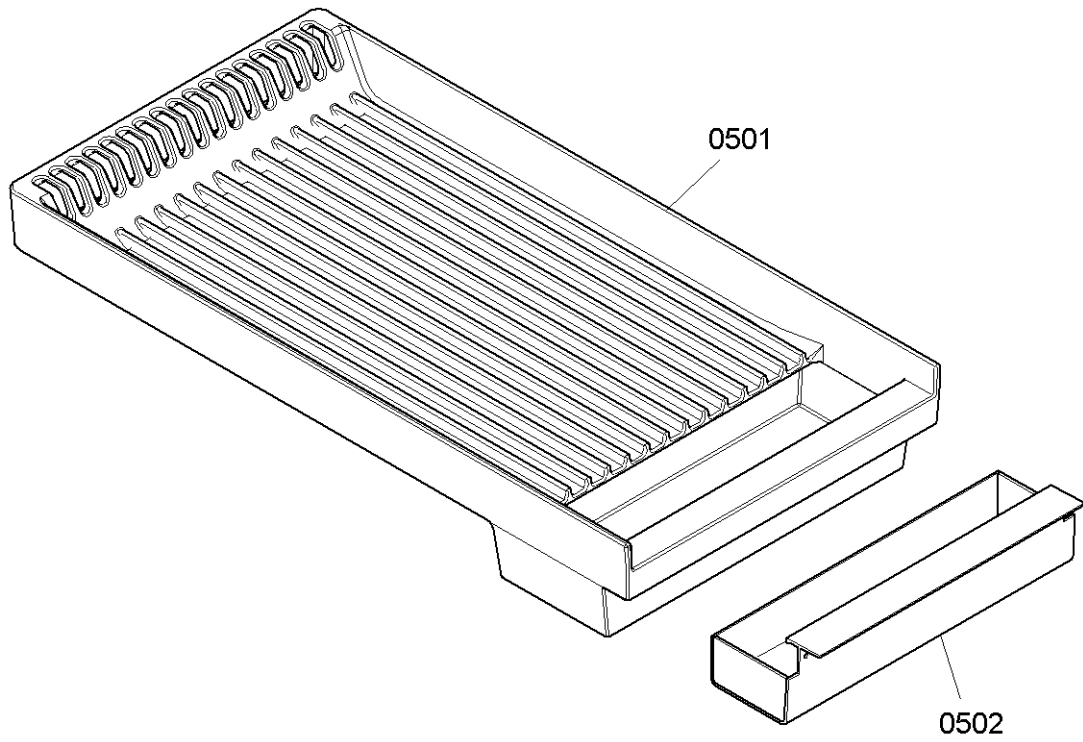

<b>Position ID</b>	<b>Part number.</b>	<b>Replaces:</b>	<b>Description</b>
0201	00420343		Diode-led
0202	00420344	00654845	Fixing kit
0203	00643505	00617886	Display
0204	00423093		Valve
0205	00422748		Switch Resistor Potentiometer
0206	00428049		Microswitch
0208	00609115		Switch
0209	00600602	00619076	Switch-selector
0211	00608629	00619077	Switch-selector
0212	00418329	00624610	Potentiometer
0213	00640924	00623921	Regulator-temperature
0214	00479206		Panel-facia
0216	00418122		Ring
0217	00600904		Ring
0218	00609106		Knob
0219	00608778		Ring
0220	00609114		Knob
0221	00609111		Knob
0222	00609112		Knob
0223	00641396		Display-temperature
0224	00609113		Knob
0225	00609100		Knob
0226	00609109	00617885	Knob-temperature
0207	00600605	00624611	Potentiometer

Position ID	Part number.	Replaces:	Description
0302	00189023		Tube
0303	00603777		Ignition device
0304	00494134		Burner housing
0305	00369946		Trim
0306	00369945		Panel-insert
0307	00143472		Tray
0308	00188978		Nut
0309	00443607		Heat shield
0310	00600607		Holder
0350	00608011	00754966	Ignition cable

Position ID	Part number.	Replaces:	Description
0402	00428117		Adapter
0403	00415506	00754658	Regulator-pressure
0404	00498910		Tube
0405	00498909		Tube
0406	00498908		Tube
0407	00498905		Tube
0408	00432539		Tube
0409	00418064		Valve
0410	00492270	00628629	Valve
0411	00492271	00629120	Valve
0450	00420807		Screw