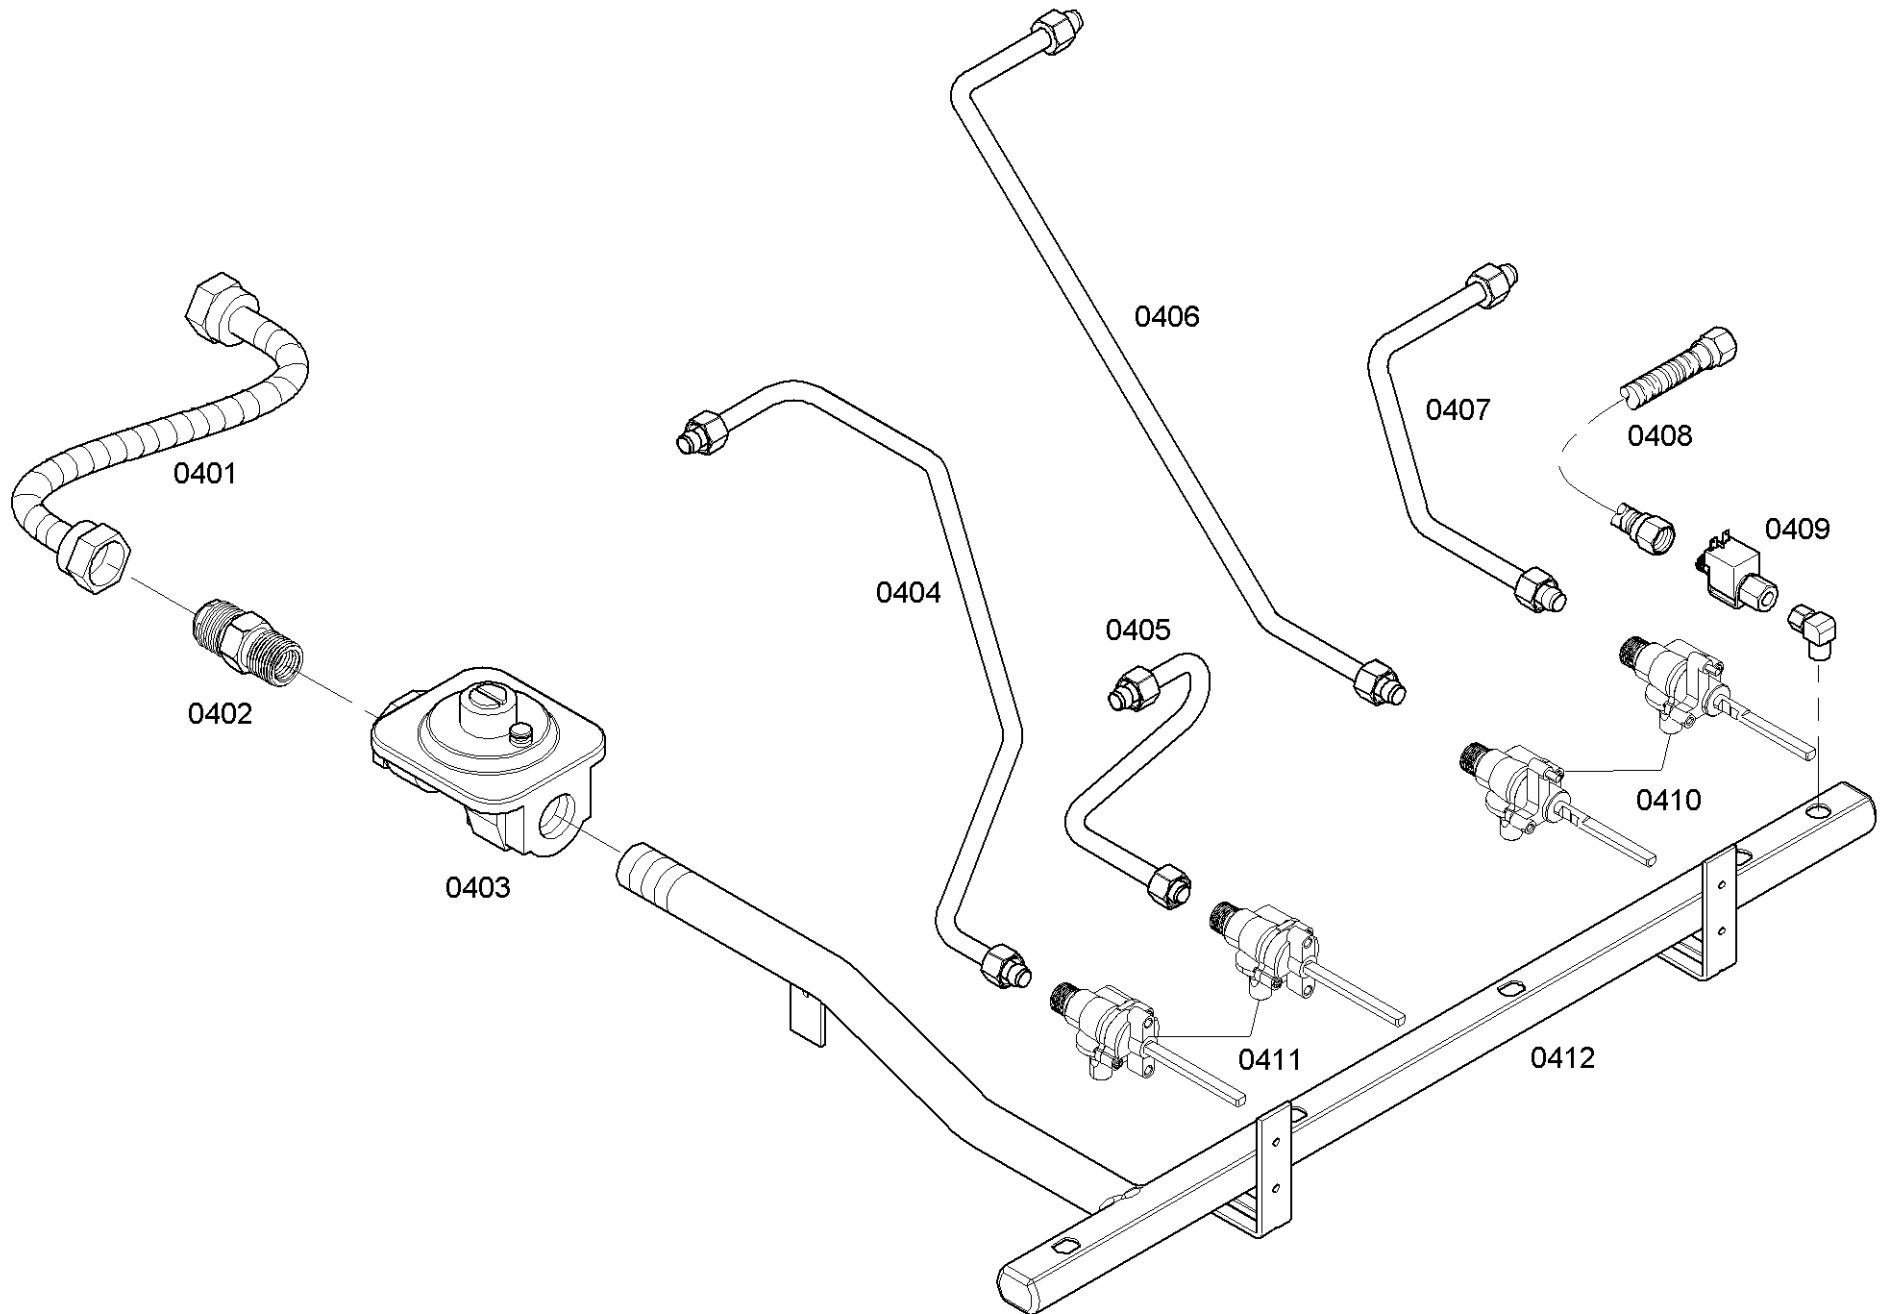

<b>Position ID</b>	<b>Part number.</b>	<b>Replaces:</b>	<b>Description</b>
0101	00474350		Cover
0102	00474782		Cover
0105	00241850		Panel-base
0151	00643538		Cable harness
0152	00643515		Cable harness
0153	00496071		Cable harness
0155	00438796		Cable harness
0156	00438797		Cable harness
0158	00643530		Cable harness
0161	00418064		Valve
0164	00643535		Cable harness

<b>Position ID</b>	<b>Part number.</b>	<b>Replaces:</b>	<b>Description</b>
0201	00420343		Diode-led
0202	00420344	00654845	Fixing kit
0203	00643505	00617886	Display
0204	00423093		Valve
0205	00422748		Switch Resistor Potentiometer
0206	00428049		Microswitch
0208	00609115		Switch
0209	00600602	00619076	Switch-selector
0211	00608629	00619077	Switch-selector
0212	00418329	00624610	Potentiometer
0213	00640924	00623921	Regulator-temperature
0214	00479206		Panel-facia
0216	00418122		Ring
0217	00600904		Ring
0218	00609106		Knob
0219	00608778		Ring
0220	00609114		Knob
0221	00609111		Knob
0222	00609112		Knob
0223	00641396		Display-temperature
0224	00609113		Knob
0225	00609100		Knob
0226	00609109	00617885	Knob-temperature
0207	00600605	00624611	Potentiometer

Position ID	Part number.	Replaces:	Description
0302	00189023		Tube
0303	00603777		Ignition device
0304	00494134		Burner housing
0305	00369946		Trim
0306	00369945		Panel-insert
0307	00143472		Tray
0308	00188978		Nut
0309	00443607		Heat shield
0310	00600607		Holder
0350	00608011	00754966	Ignition cable

Position ID	Part number.	Replaces:	Description
0402	00428117		Adapter
0403	00415506	00754658	Regulator-pressure
0404	00498910		Tube
0405	00498909		Tube
0406	00498908		Tube
0407	00498905		Tube
0408	00432539		Tube
0409	00418064		Valve
0410	00492270	00628629	Valve
0411	00492271	00629120	Valve
0450	00420807		Screw