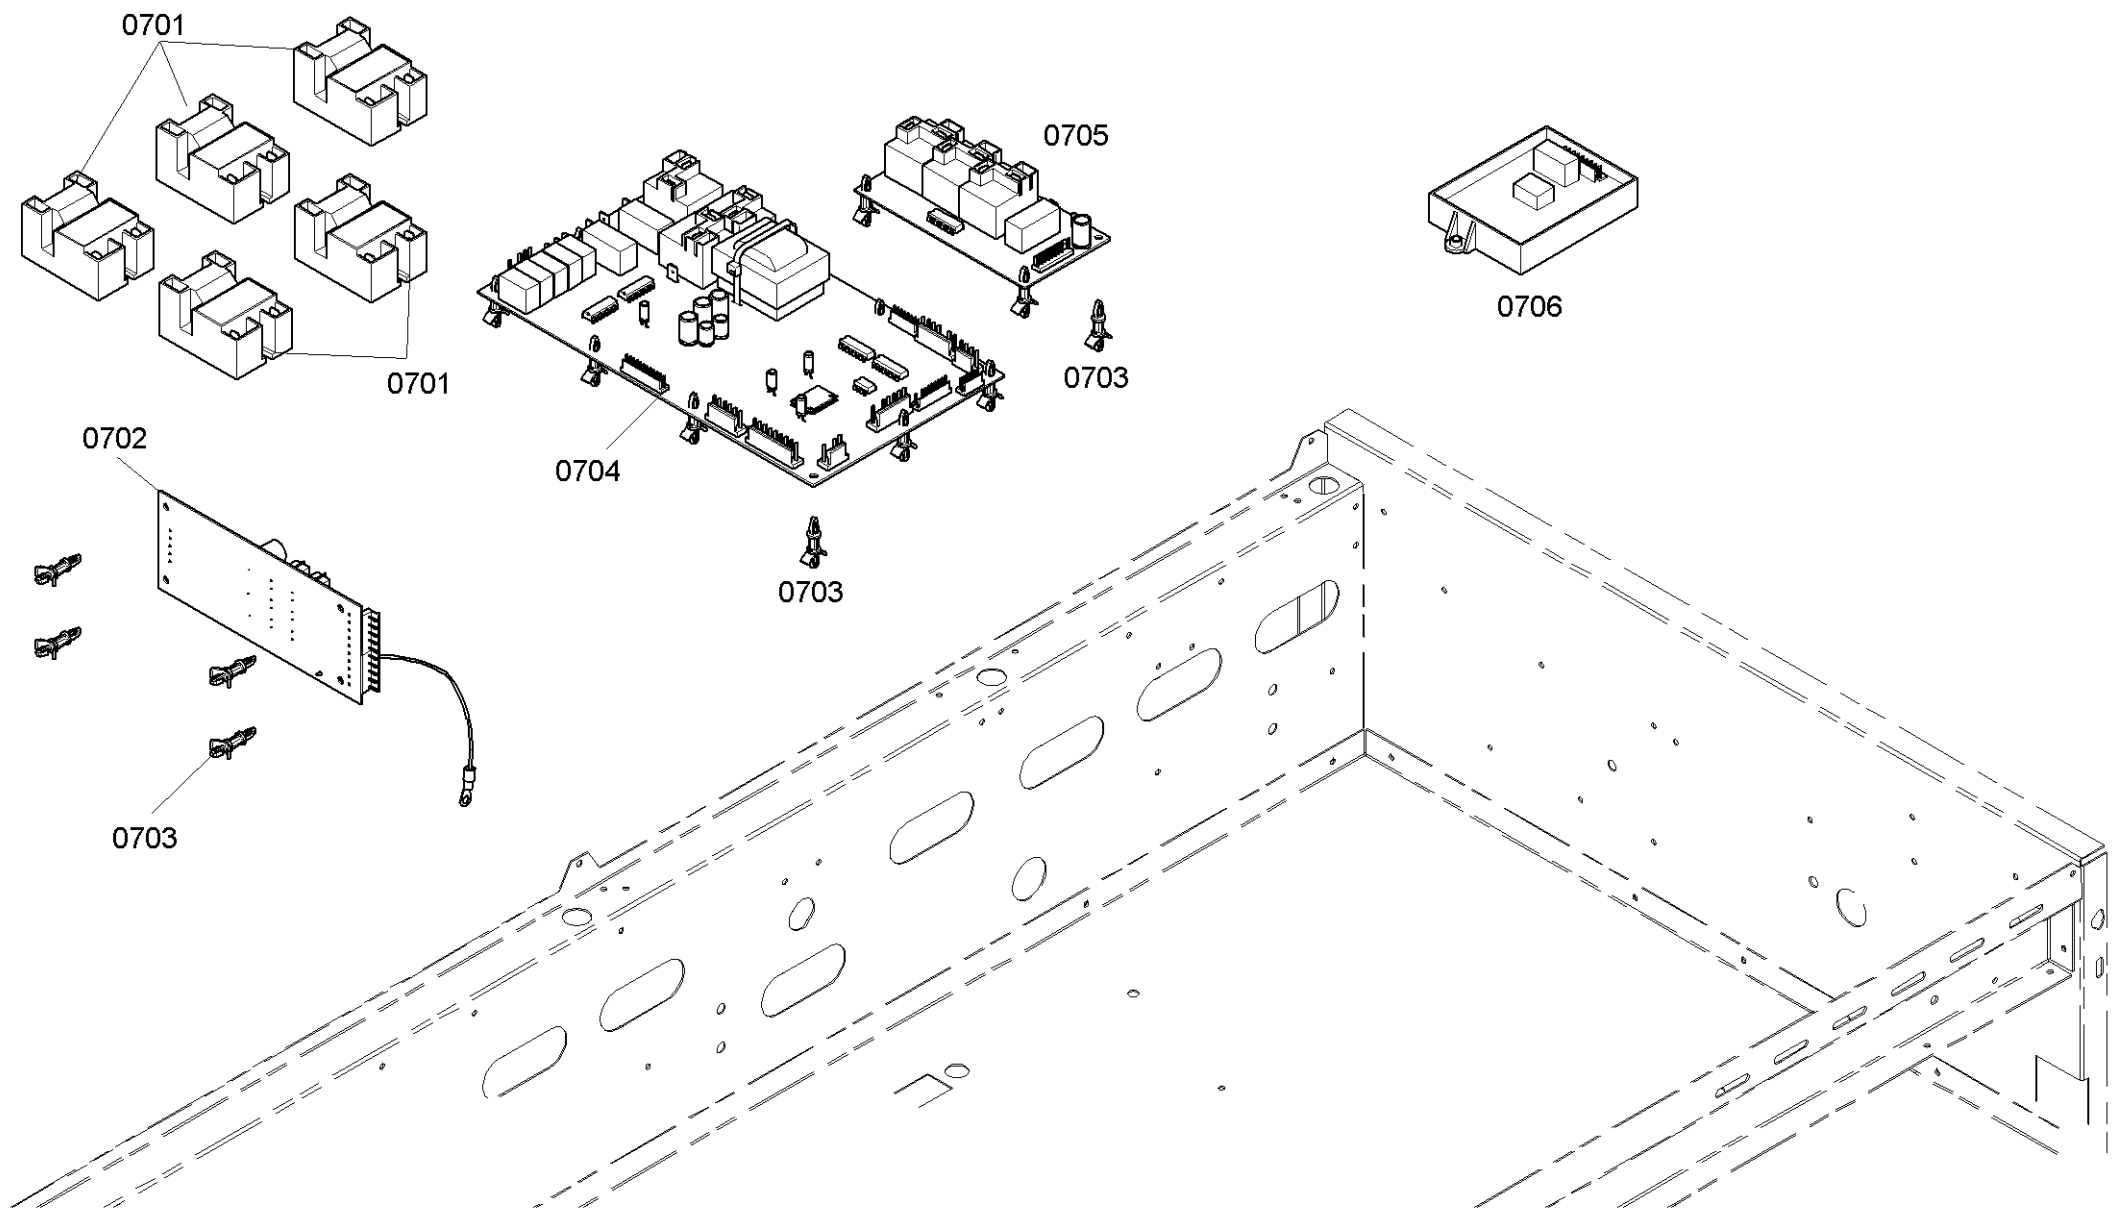

Position ID	Part number.	Replaces:	Description
0302	00189023		Tube
0303	00603777		Ignition device
0304	00494134		Burner housing
0305	00369946		Trim
0306	00369945		Panel-insert
0307	00143472		Tray
0308	00188978		Nut
0309	00443607		Heat shield
0310	00600607		Holder
0350	00608011	00754966	Ignition cable

Position ID	Part number.	Replaces:	Description
0402	00428117		Adapter
0403	00415506	00754658	Regulator-pressure
0404	00498910		Tube
0405	00498909		Tube
0406	00498908		Tube
0407	00498905		Tube
0408	00432539		Tube
0409	00418064		Valve
0410	00492270	00628629	Valve
0411	00492271	00629120	Valve
0450	00420807		Screw

<b>Position ID</b>	<b>Part number.</b>	<b>Replaces:</b>	<b>Description</b>
0501	00641150		Plate
0502	00431879		Overflow
0505	00497436		Ignition device
0506	00415034		Connection piece

<b>Position ID</b>	<b>Part number.</b>	<b>Replaces:</b>	<b>Description</b>
0601	00665616		Griddle
0602	00144548		Tray
0603	00431879		Overflow
0604	00445588		Heating element
0606	00662510		Retaining plate