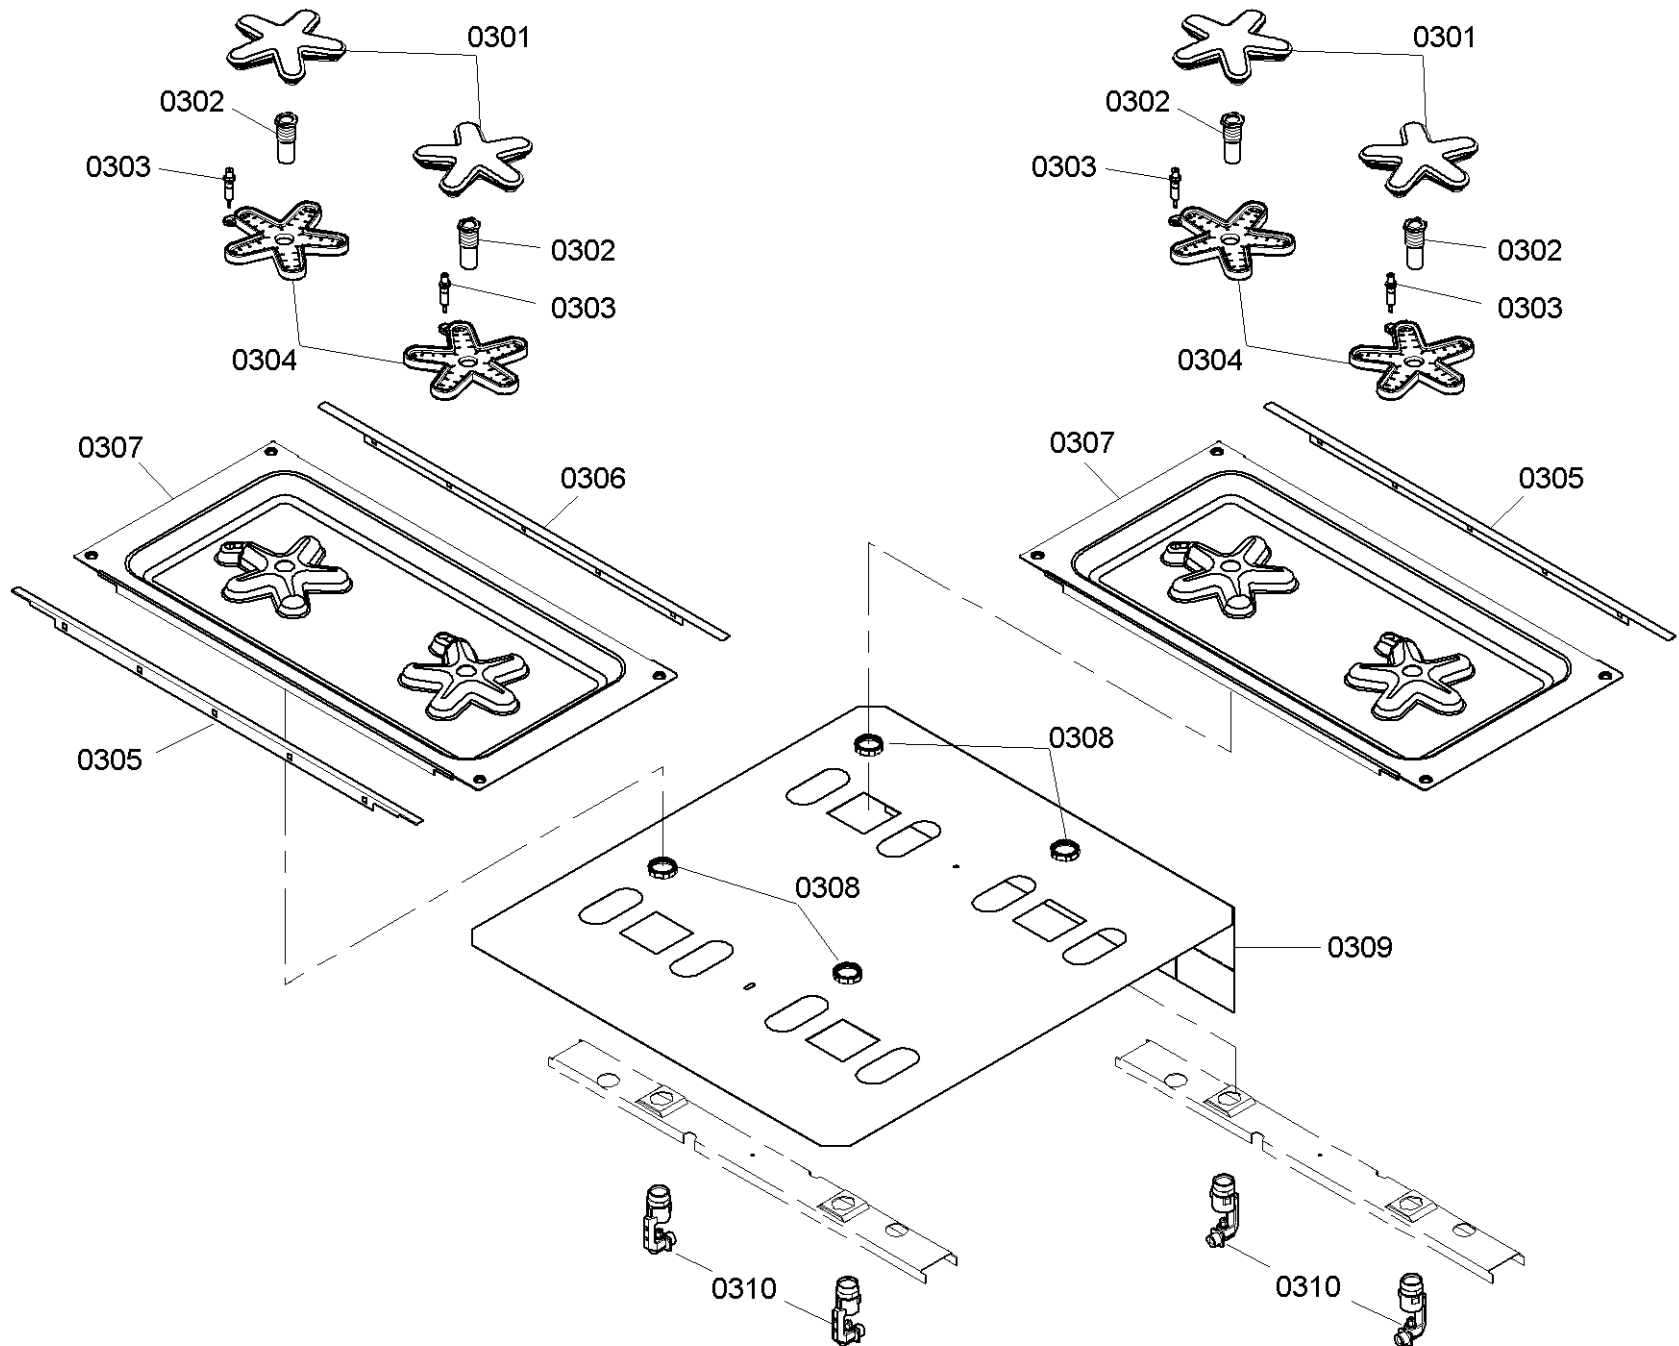

<b>Position ID</b>	<b>Part number.</b>	<b>Replaces:</b>	<b>Description</b>
0101	00474350		Cover
0102	00474782		Cover
0105	00241850		Panel-base
0151	00643538		Cable harness
0152	00643515		Cable harness
0153	00496071		Cable harness
0155	00438796		Cable harness
0156	00438797		Cable harness
0158	00643530		Cable harness
0161	00418064		Valve
0164	00643535		Cable harness

<b>Position ID</b>	<b>Part number.</b>	<b>Replaces:</b>	<b>Description</b>
0201	00420343		Diode-led
0202	00420344	00654845	Fixing kit
0203	00643505	00617886	Display
0204	00423093		Valve
0205	00422748		Switch Resistor Potentiometer
0206	00428049		Microswitch
0208	00609115		Switch
0209	00600602	00619076	Switch-selector
0211	00608629	00619077	Switch-selector
0212	00418329	00624610	Potentiometer
0213	00640924	00623921	Regulator-temperature
0214	00479206		Panel-facia
0216	00418122		Ring
0217	00600904		Ring
0218	00609106		Knob
0219	00608778		Ring
0220	00609114		Knob
0221	00609111		Knob
0222	00609112		Knob
0223	00641396		Display-temperature
0224	00609113		Knob
0225	00609100		Knob
0226	00609109	00617885	Knob-temperature
0207	00600605	00624611	Potentiometer

Position ID	Part number.	Replaces:	Description
0302	00189023		Tube
0303	00603777		Ignition device
0304	00494134		Burner housing
0305	00369946		Trim
0306	00369945		Panel-insert
0307	00143472		Tray
0308	00188978		Nut
0309	00443607		Heat shield
0310	00600607		Holder
0350	00608011	00754966	Ignition cable

Position ID	Part number.	Replaces:	Description
0402	00428117		Adapter
0403	00415506	00754658	Regulator-pressure
0404	00498910		Tube
0405	00498909		Tube
0406	00498908		Tube
0407	00498905		Tube
0408	00432539		Tube
0409	00418064		Valve
0410	00492270	00628629	Valve
0411	00492271	00629120	Valve
0450	00420807		Screw