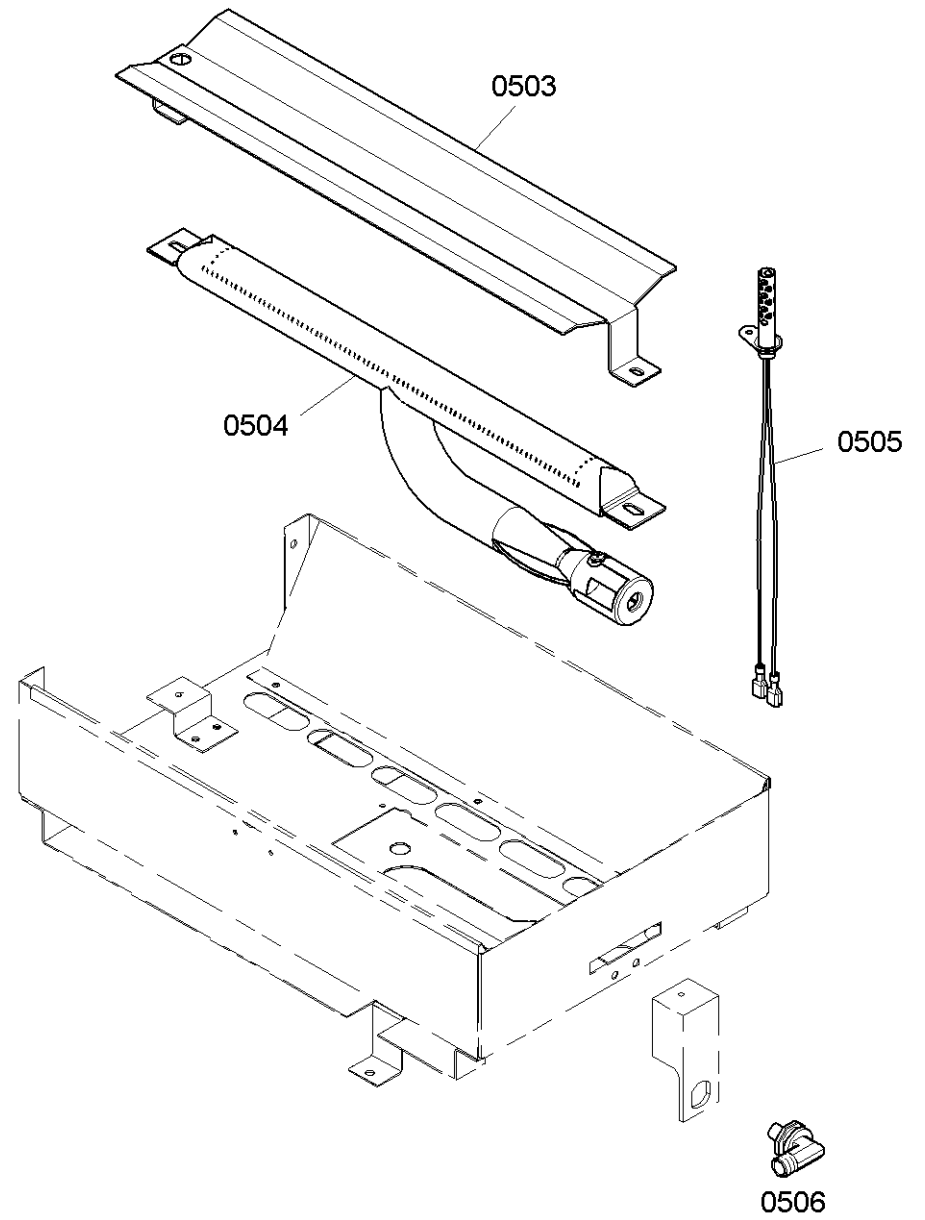

<b>Position ID</b>	<b>Part number.</b>	<b>Replaces:</b>	<b>Description</b>
0101	00474350		Cover
0102	00474782		Cover
0105	00241850		Panel-base
0151	00643538		Cable harness
0152	00643515		Cable harness
0153	00496071		Cable harness
0155	00438796		Cable harness
0156	00438797		Cable harness
0158	00643530		Cable harness
0161	00418064		Valve
0164	00643535		Cable harness

<b>Position ID</b>	<b>Part number.</b>	<b>Replaces:</b>	<b>Description</b>
0201	00420343		Diode-led
0202	00420344	00654845	Fixing kit
0203	00643505	00617886	Display
0204	00423093		Valve
0205	00422748		Switch Resistor Potentiometer
0206	00428049		Microswitch
0208	00609115		Switch
0209	00600602	00619076	Switch-selector
0211	00608629	00619077	Switch-selector
0212	00418329	00624610	Potentiometer
0213	00640924	00623921	Regulator-temperature
0214	00479206		Panel-facia
0216	00418122		Ring
0217	00600904		Ring
0218	00609106		Knob
0219	00608778		Ring
0220	00609114		Knob
0221	00609111		Knob
0222	00609112		Knob
0223	00641396		Display-temperature
0224	00609113		Knob
0225	00609100		Knob
0226	00609109	00617885	Knob-temperature
0207	00600605	00624611	Potentiometer

Position ID	Part number.	Replaces:	Description
0302	00189023		Tube
0303	00603777		Ignition device
0304	00494134		Burner housing
0305	00369946		Trim
0306	00369945		Panel-insert
0307	00143472		Tray
0308	00188978		Nut
0309	00443607		Heat shield
0310	00600607		Holder
0350	00608011	00754966	Ignition cable

Position ID	Part number.	Replaces:	Description
0402	00428117		Adapter
0403	00415506	00754658	Regulator-pressure
0404	00498910		Tube
0405	00498909		Tube
0406	00498908		Tube
0407	00498905		Tube
0408	00432539		Tube
0409	00418064		Valve
0410	00492270	00628629	Valve
0411	00492271	00629120	Valve
0450	00420807		Screw