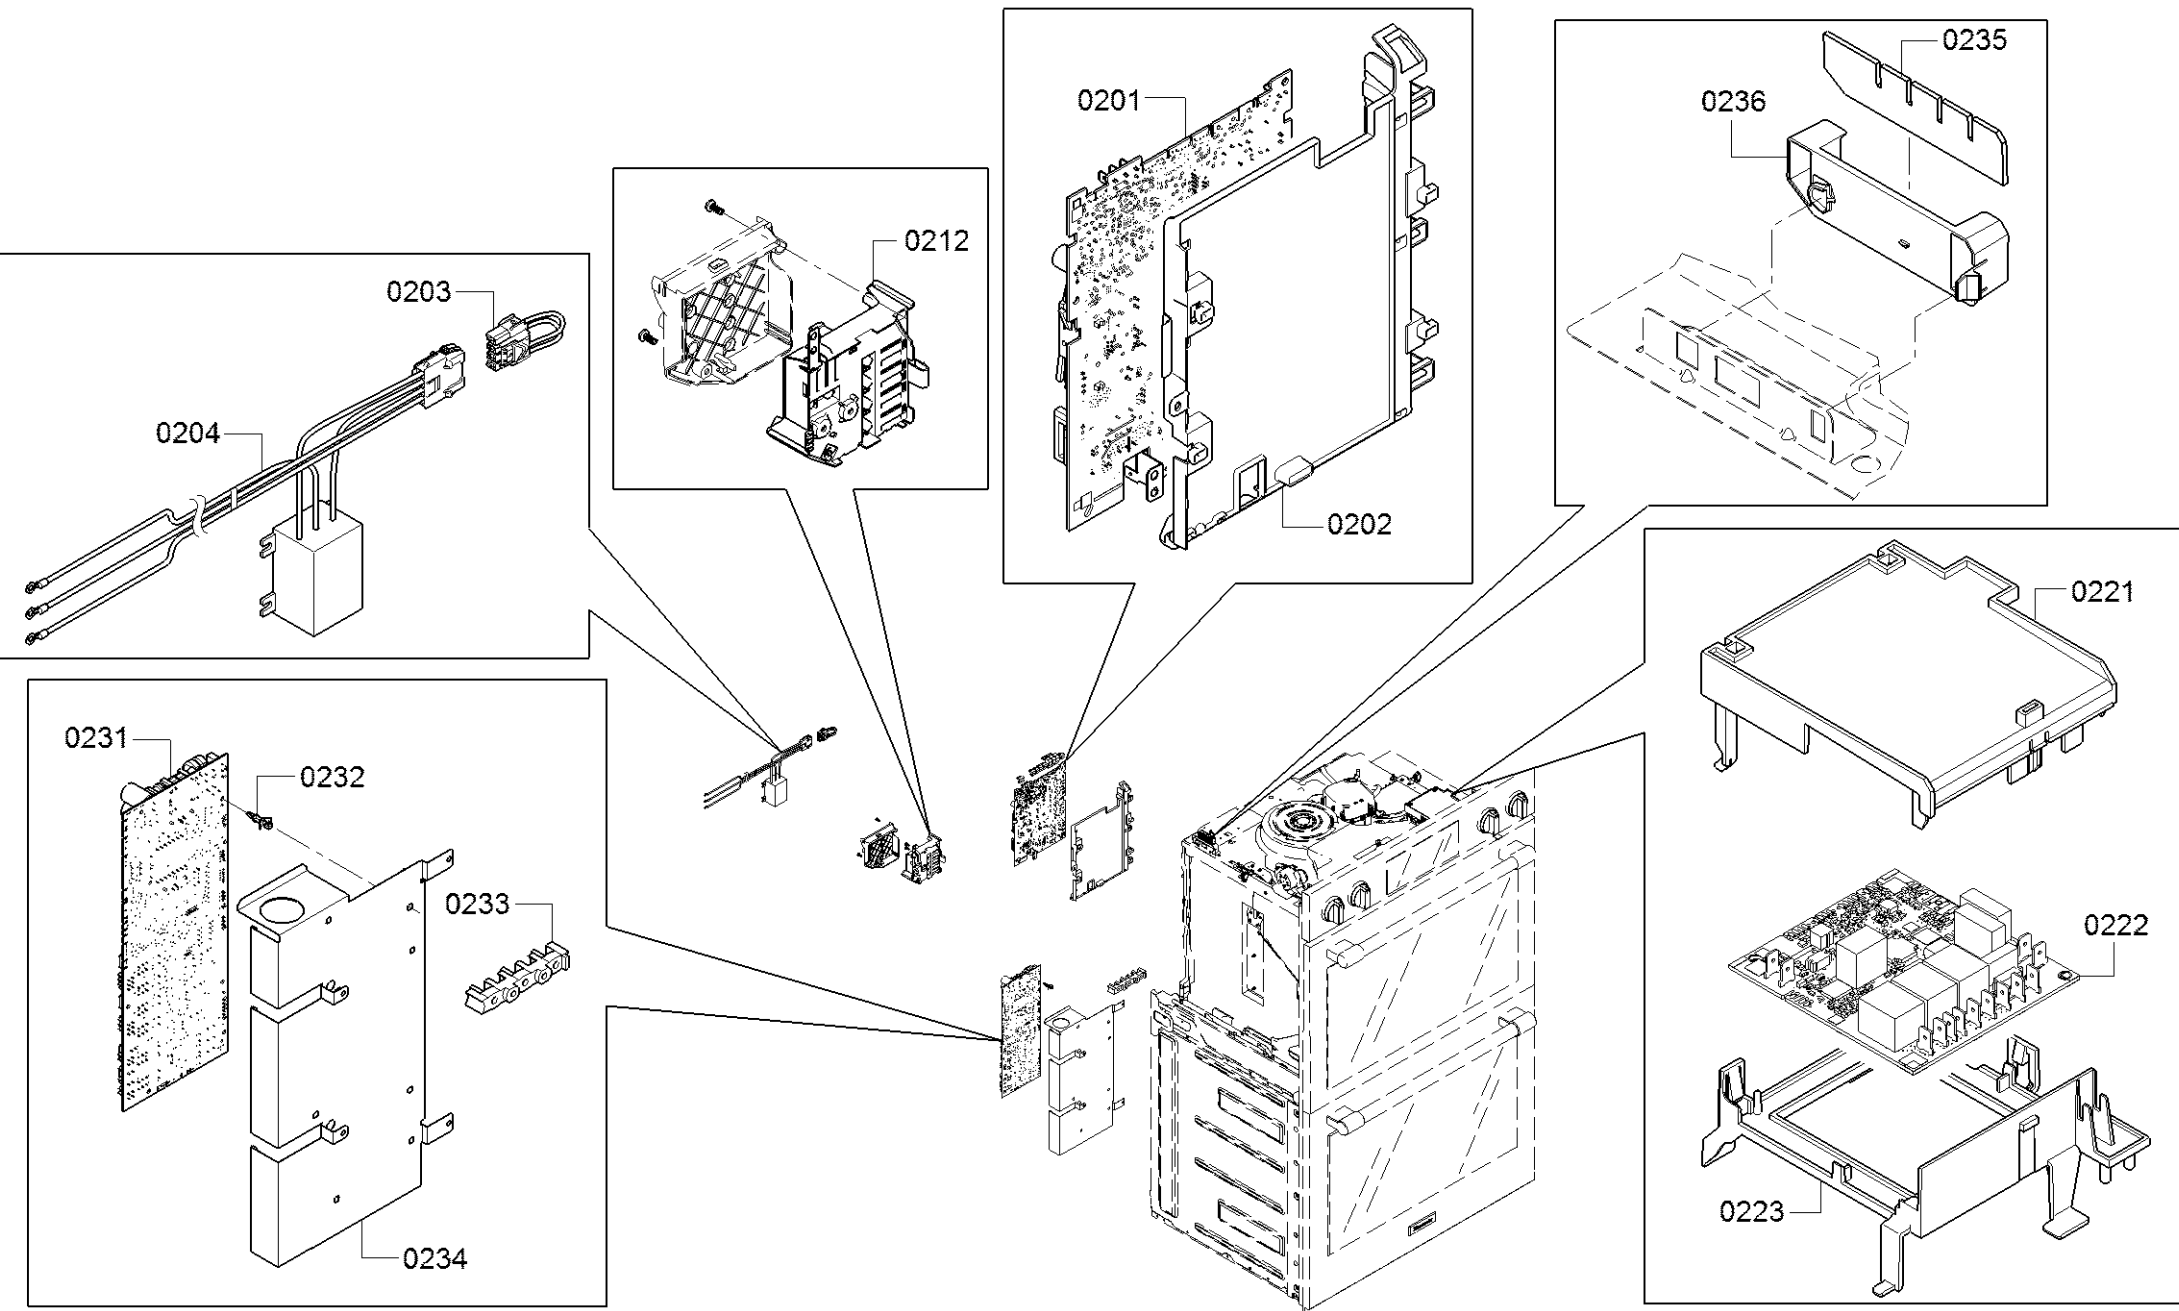

Position ID	Part number.	Replaces:	Description
0501	11030417		Water tank
0503	12020091		Control module
0507	12026444		Support
0508	12005172		Hose
0509	10009772		Valve
0510	12005171	12020145	Hose
0511	12026450		Pump
0513	12026451		Bracket
0514	11030851		Hose
0515	11030321		Holder
0517	10010139		Connecting stud
0518	10010140		Cable strap
0516	00415812		Retaining washer

Position ID	Part number.	Replaces:	Description
0703	10009106		Spacer
0707	12024390		Latch
0712	11022941		Cable harness
0704	00798843		Trimplate
0705	00798849		Air duct
0706	00631344	10012286	Limiter-temperature
0708	00758203		Plate
0709	00620814		Screw
0710	00631345		Screw
0711	00631617		Clip
0701	10019750		Fan

Position ID	Part number.	Replaces:	Description
0202	11021012	11036593	Holder
0203	10010117		Cable harness
0204	11030829		Surge protection plug
0212	12025330		Terminal box
0221	12005344		Lid
0222	12020299	12028016	Steam module not programmed
0223	12005343		Holder
0232	10009106		Spacer
0236	10004481		Holder
0250	12020309		Connection cable
0251	12026881		Connection cable
0252	12026502		Connection cable
0253	12026882		Connection cable
0254	12020311		Connection cable
0255	12020312		Cable harness
0256	12020313		Connection cable
0257	12020314		Connection cable
0201	12029425		Control module programmed
0231	12029537		Control module programmed
0201	11023285		Control module not programmed
0233	00436364		Terminal box
0235	00634181		Distributor
0231	12034870		Control module not programmed
0222	12028016		Steam module not programmed