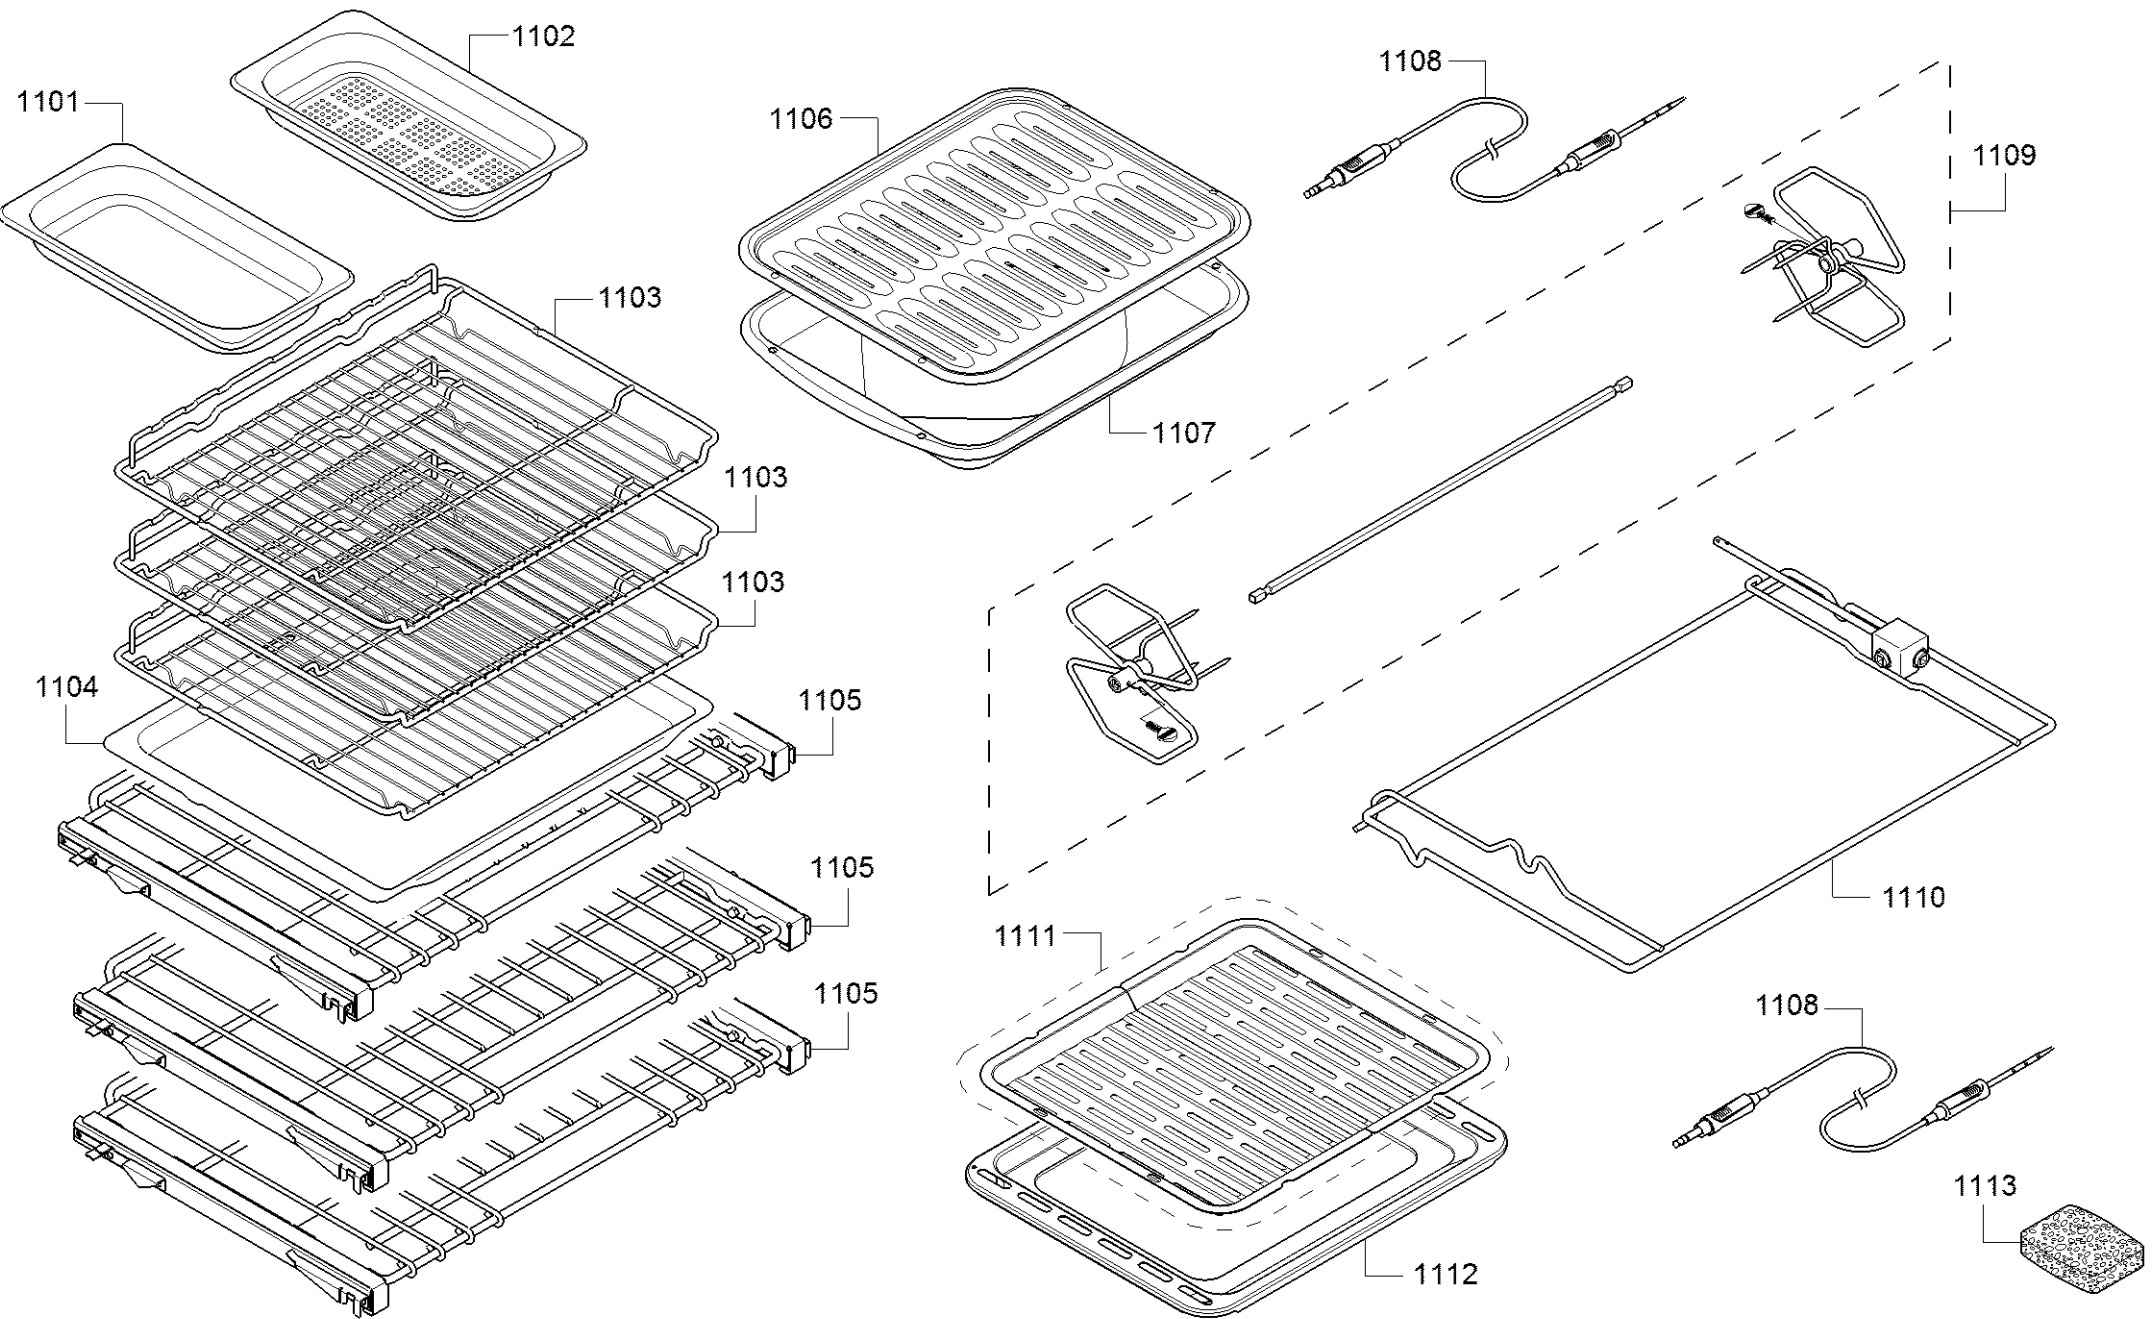

<b>Position ID</b>	<b>Part number.</b>	<b>Replaces:</b>	<b>Description</b>
0301	12004795	12012712	Fan motor
0304	12004884		Heat shield
0306	11004687		Flange
0309	12004360	12017616	Drive
0311	12016135		Switch-door
0315	12026883		Evaporator
0316	12020312		Cable harness
0317	10010144		Hose clamp
0318	11030853		Hose
0320	10010145		Flange
0321	10010143		Sealing
0322	10010142		Tube
0307	10004816		Limiter-temperature
0302	00773808		Ventilation duct
0305	00773808		Ventilation duct
0308	00633139		Microswitch
0310	00632790		Microswitch

<b>Position ID</b>	<b>Part number.</b>	<b>Replaces:</b>	<b>Description</b>
1105	11028125		Wire rack
1106	11013689		Grill tray
1108	12022200		Meat Probe
1109	11028183		Rotary spit
1110	11029582		Support
1111	11024904		Broiler Pan (Set of 2)
1112	11024903		Tray for Broiler Pan (For Use With 11024904)
1101	00577552		Unperforated Steam Oven Pan (Small)
1102	00577553		Perforated Steam Oven Pan (Small)
1103	00777111		Wire Rack for Steam Ovens
1104	00577330	11029049	Unperforated Steam Oven Pan (Extra Large)
1113	00623653		Sponge for Steam Convection Ovens

Position ID	Part number.	Replaces:	Description
0501	11030417		Water tank
0503	12020091		Control module
0507	12026444		Support
0508	12005172		Hose
0509	10009772		Valve
0510	12005171	12020145	Hose
0511	12026450		Pump
0513	12026451		Bracket
0514	11030851		Hose
0515	11030321		Holder
0517	10010139		Connecting stud
0518	10010140		Cable strap
0516	00415812		Retaining washer

Position ID	Part number.	Replaces:	Description
0703	10009106		Spacer
0707	12024390		Latch
0712	11022941		Cable harness
0704	00798843		Trimplate
0705	00798849		Air duct
0706	00631344	10012286	Limiter-temperature
0708	00758203		Plate
0709	00620814		Screw
0710	00631345		Screw
0711	00631617		Clip
0701	10019750		Fan