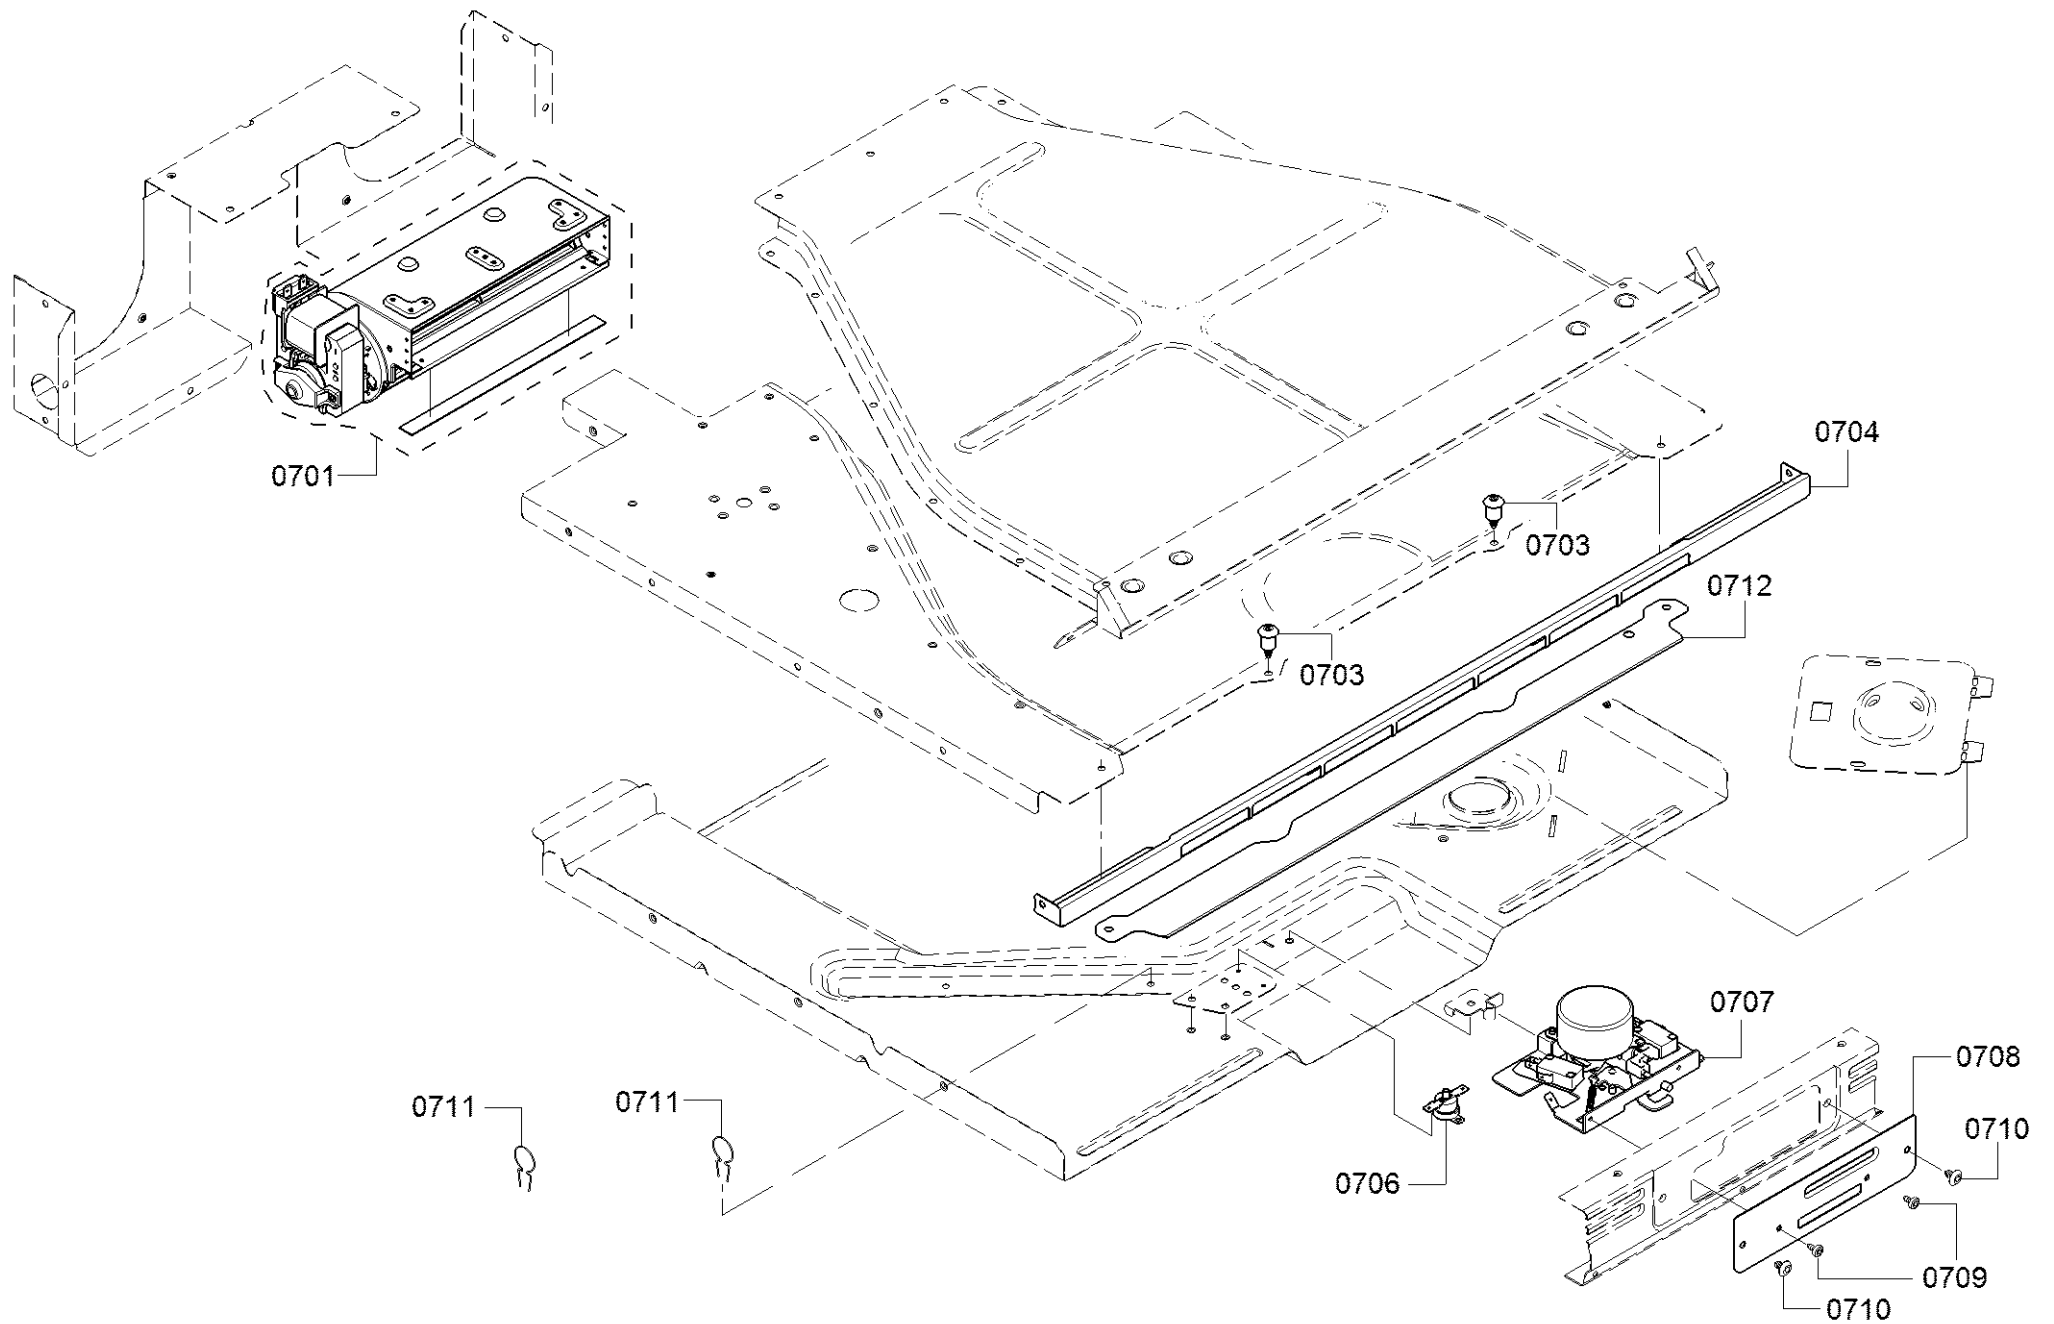

<b>Position ID</b>	<b>Part number.</b>	<b>Replaces:</b>	<b>Description</b>
0301	12004795	12012712	Fan motor
0304	12004884		Heat shield
0306	11004687		Flange
0309	12004360	12017616	Drive
0311	12016135		Switch-door
0315	12026883		Evaporator
0316	12020312		Cable harness
0317	10010144		Hose clamp
0318	11030853		Hose
0320	10010145		Flange
0321	10010143		Sealing
0322	10010142		Tube
0307	10004816		Limiter-temperature
0302	00773808		Ventilation duct
0305	00773808		Ventilation duct
0308	00633139		Microswitch
0310	00632790		Microswitch

<b>Position ID</b>	<b>Part number.</b>	<b>Replaces:</b>	<b>Description</b>
1105	11028125		Wire rack
1106	11013689		Grill tray
1108	12022200		Meat Probe
1109	11028183		Rotary spit
1110	11029582		Support
1111	11024904		Broiler Pan (Set of 2)
1112	11024903		Tray for Broiler Pan (For Use With 11024904)
1101	00577552		Unperforated Steam Oven Pan (Small)
1102	00577553		Perforated Steam Oven Pan (Small)
1103	00777111		Wire Rack for Steam Ovens
1104	00577330	11029049	Unperforated Steam Oven Pan (Extra Large)
1113	00623653		Sponge for Steam Convection Ovens

Position ID	Part number.	Replaces:	Description
0501	11030417		Water tank
0503	12020091		Control module
0507	12026444		Support
0508	12005172		Hose
0509	10009772		Valve
0510	12005171	12020145	Hose
0511	12026450		Pump
0513	12026451		Bracket
0514	11030851		Hose
0515	11030321		Holder
0517	10010139		Connecting stud
0518	10010140		Cable strap
0516	00415812		Retaining washer

Position ID	Part number.	Replaces:	Description
0703	10009106		Spacer
0707	12024390		Latch
0712	11022941		Cable harness
0704	00798843		Trimplate
0705	00798849		Air duct
0706	00631344	10012286	Limiter-temperature
0708	00758203		Plate
0709	00620814		Screw
0710	00631345		Screw
0711	00631617		Clip
0701	10019750		Fan