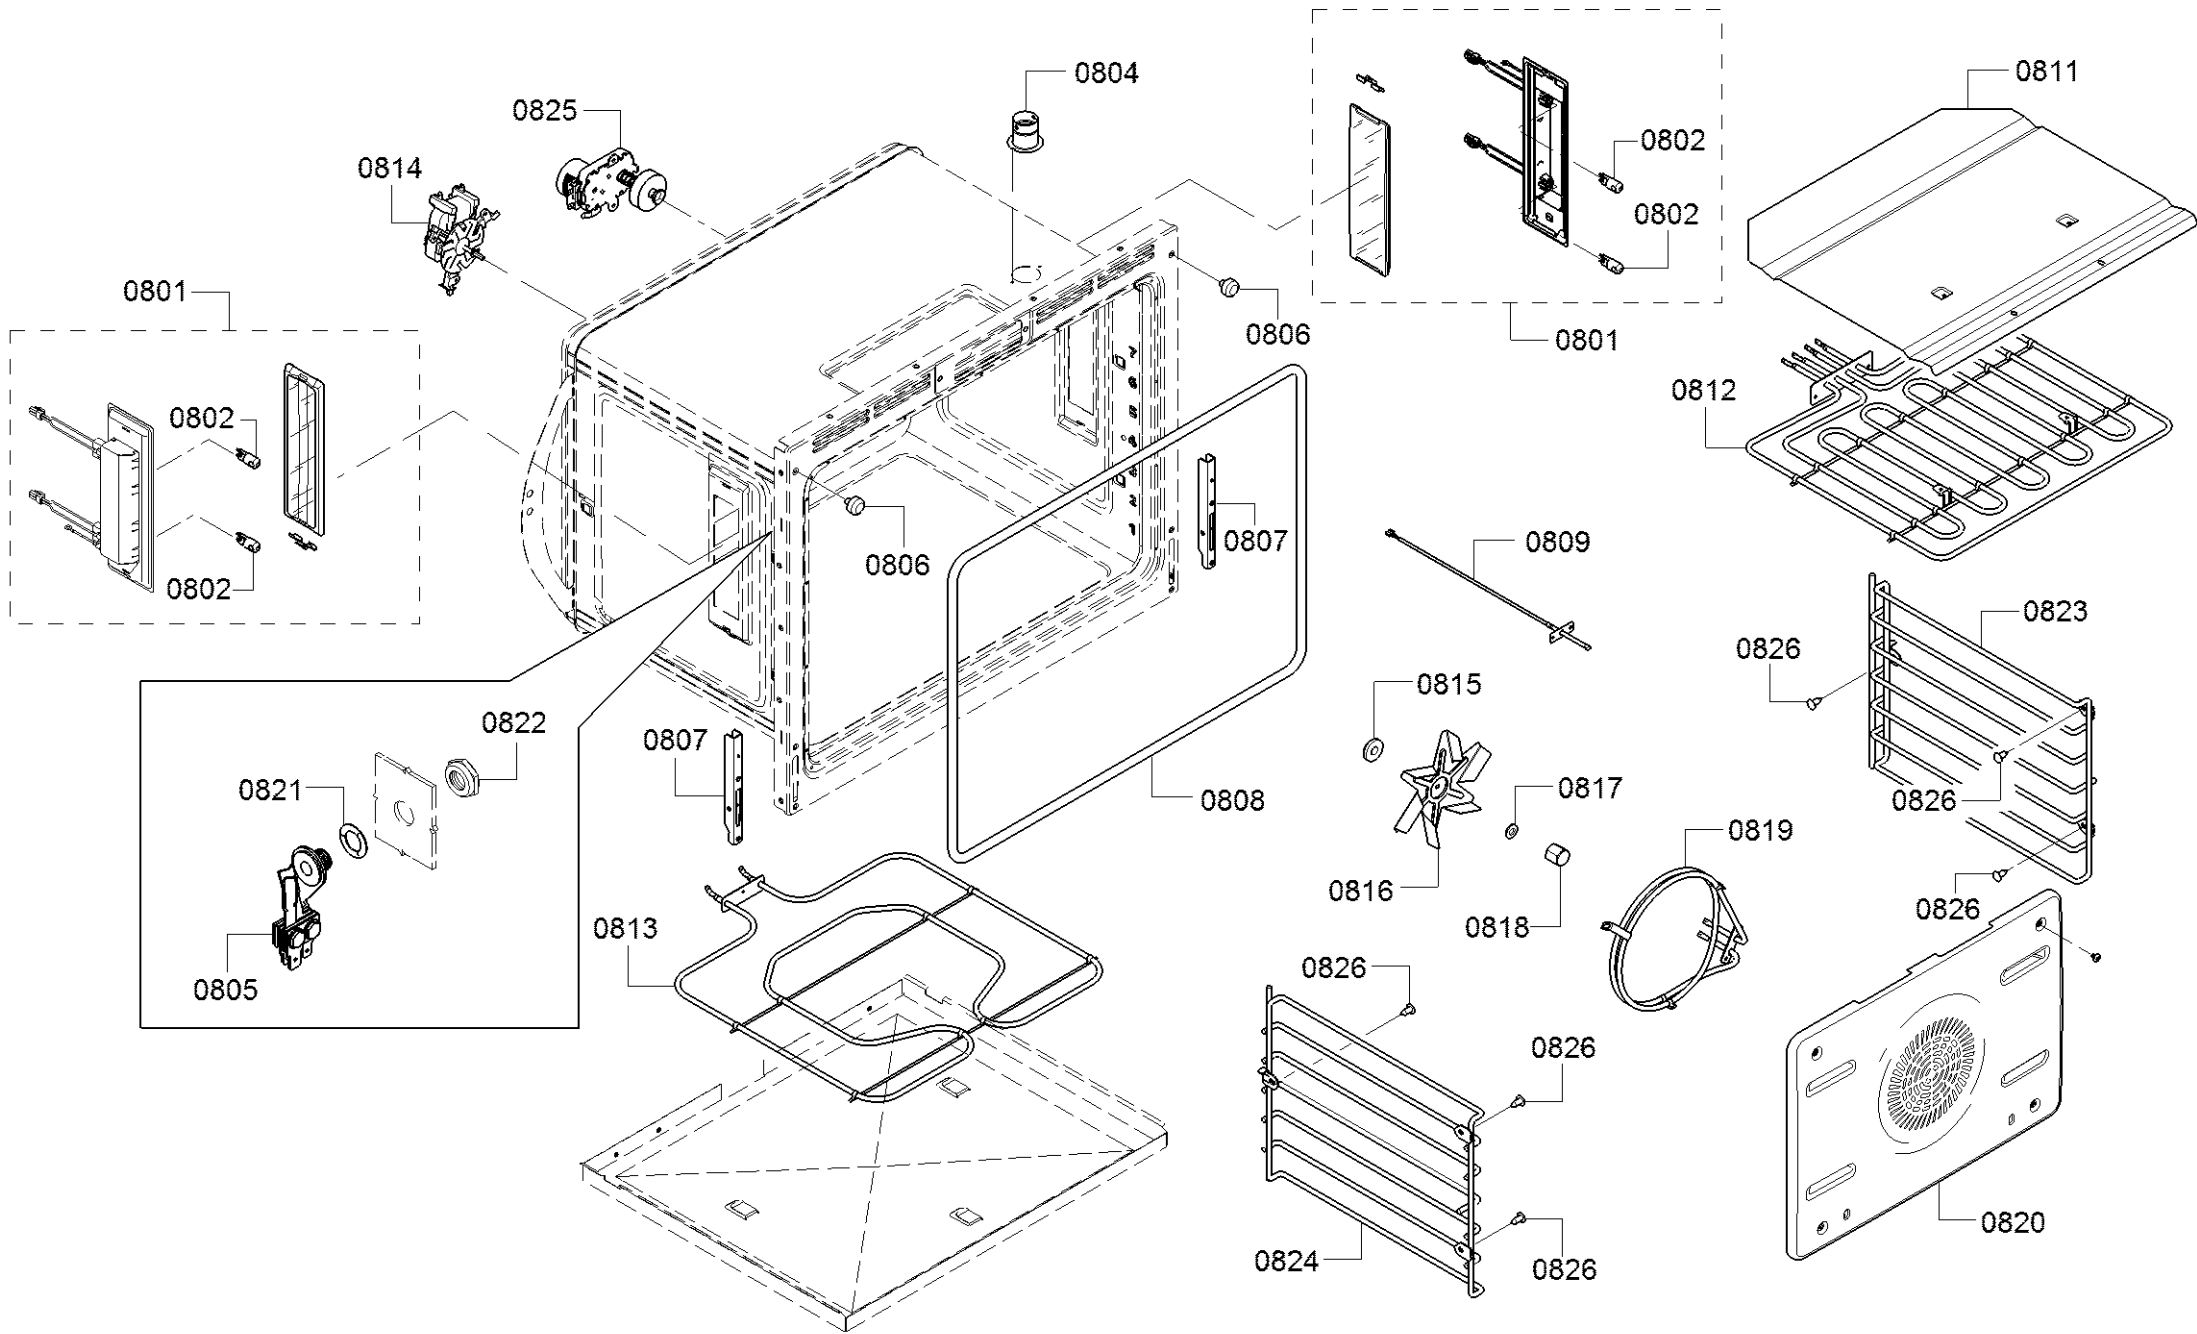

Position ID	Part number.	Replaces:	Description
0501	11030417		Water tank
0503	12020091		Control module
0507	12026444		Support
0508	12005172		Hose
0509	10009772		Valve
0510	12005171	12020145	Hose
0511	12026450		Pump
0513	12026451		Bracket
0514	11030851		Hose
0515	11030321		Holder
0517	10010139		Connecting stud
0518	10010140		Cable strap
0516	00415812		Retaining washer

Position ID	Part number.	Replaces:	Description
0703	10009106		Spacer
0707	12024390		Latch
0712	11022941		Cable harness
0704	00798843		Trimplate
0705	00798849		Air duct
0706	00631344	10012286	Limiter-temperature
0708	00758203		Plate
0709	00620814		Screw
0710	00631345		Screw
0711	00631617		Clip
0701	10019750		Fan

<b>Position ID</b>	<b>Part number.</b>	<b>Replaces:</b>	<b>Description</b>
0906	11028192		Hinge
0911	11028190		Handle
0902	00771360		Door-inner
0903	00777929		Inner glass
0904	00611584		Screw
0905	00421507		Screw
0907	00631616		Insert
0908	00777933		Door-outer
0912	00626588		Screw
0913	00422102		Screw
0901	10016308		Screw
0914	10024599		Door hinge
0915	10024369		Door hinge

Position ID	Part number.	Replaces:	Description
0202	11021012	11036593	Holder
0203	10010117		Cable harness
0204	11030829		Surge protection plug
0212	12025330		Terminal box
0221	12005344		Lid
0222	12020299	12028016	Steam module not programmed
0223	12005343		Holder
0232	10009106		Spacer
0236	10004481		Holder
0250	12020309		Connection cable
0251	12026881		Connection cable
0252	12026502		Connection cable
0253	12026882		Connection cable
0254	12020311		Connection cable
0255	12020312		Cable harness
0256	12020313		Connection cable
0257	12020314		Connection cable
0201	12029425		Control module programmed
0231	12029537		Control module programmed
0201	11023285		Control module not programmed
0233	00436364		Terminal box
0235	00634181		Distributor
0231	12034870		Control module not programmed
0222	12028016		Steam module not programmed