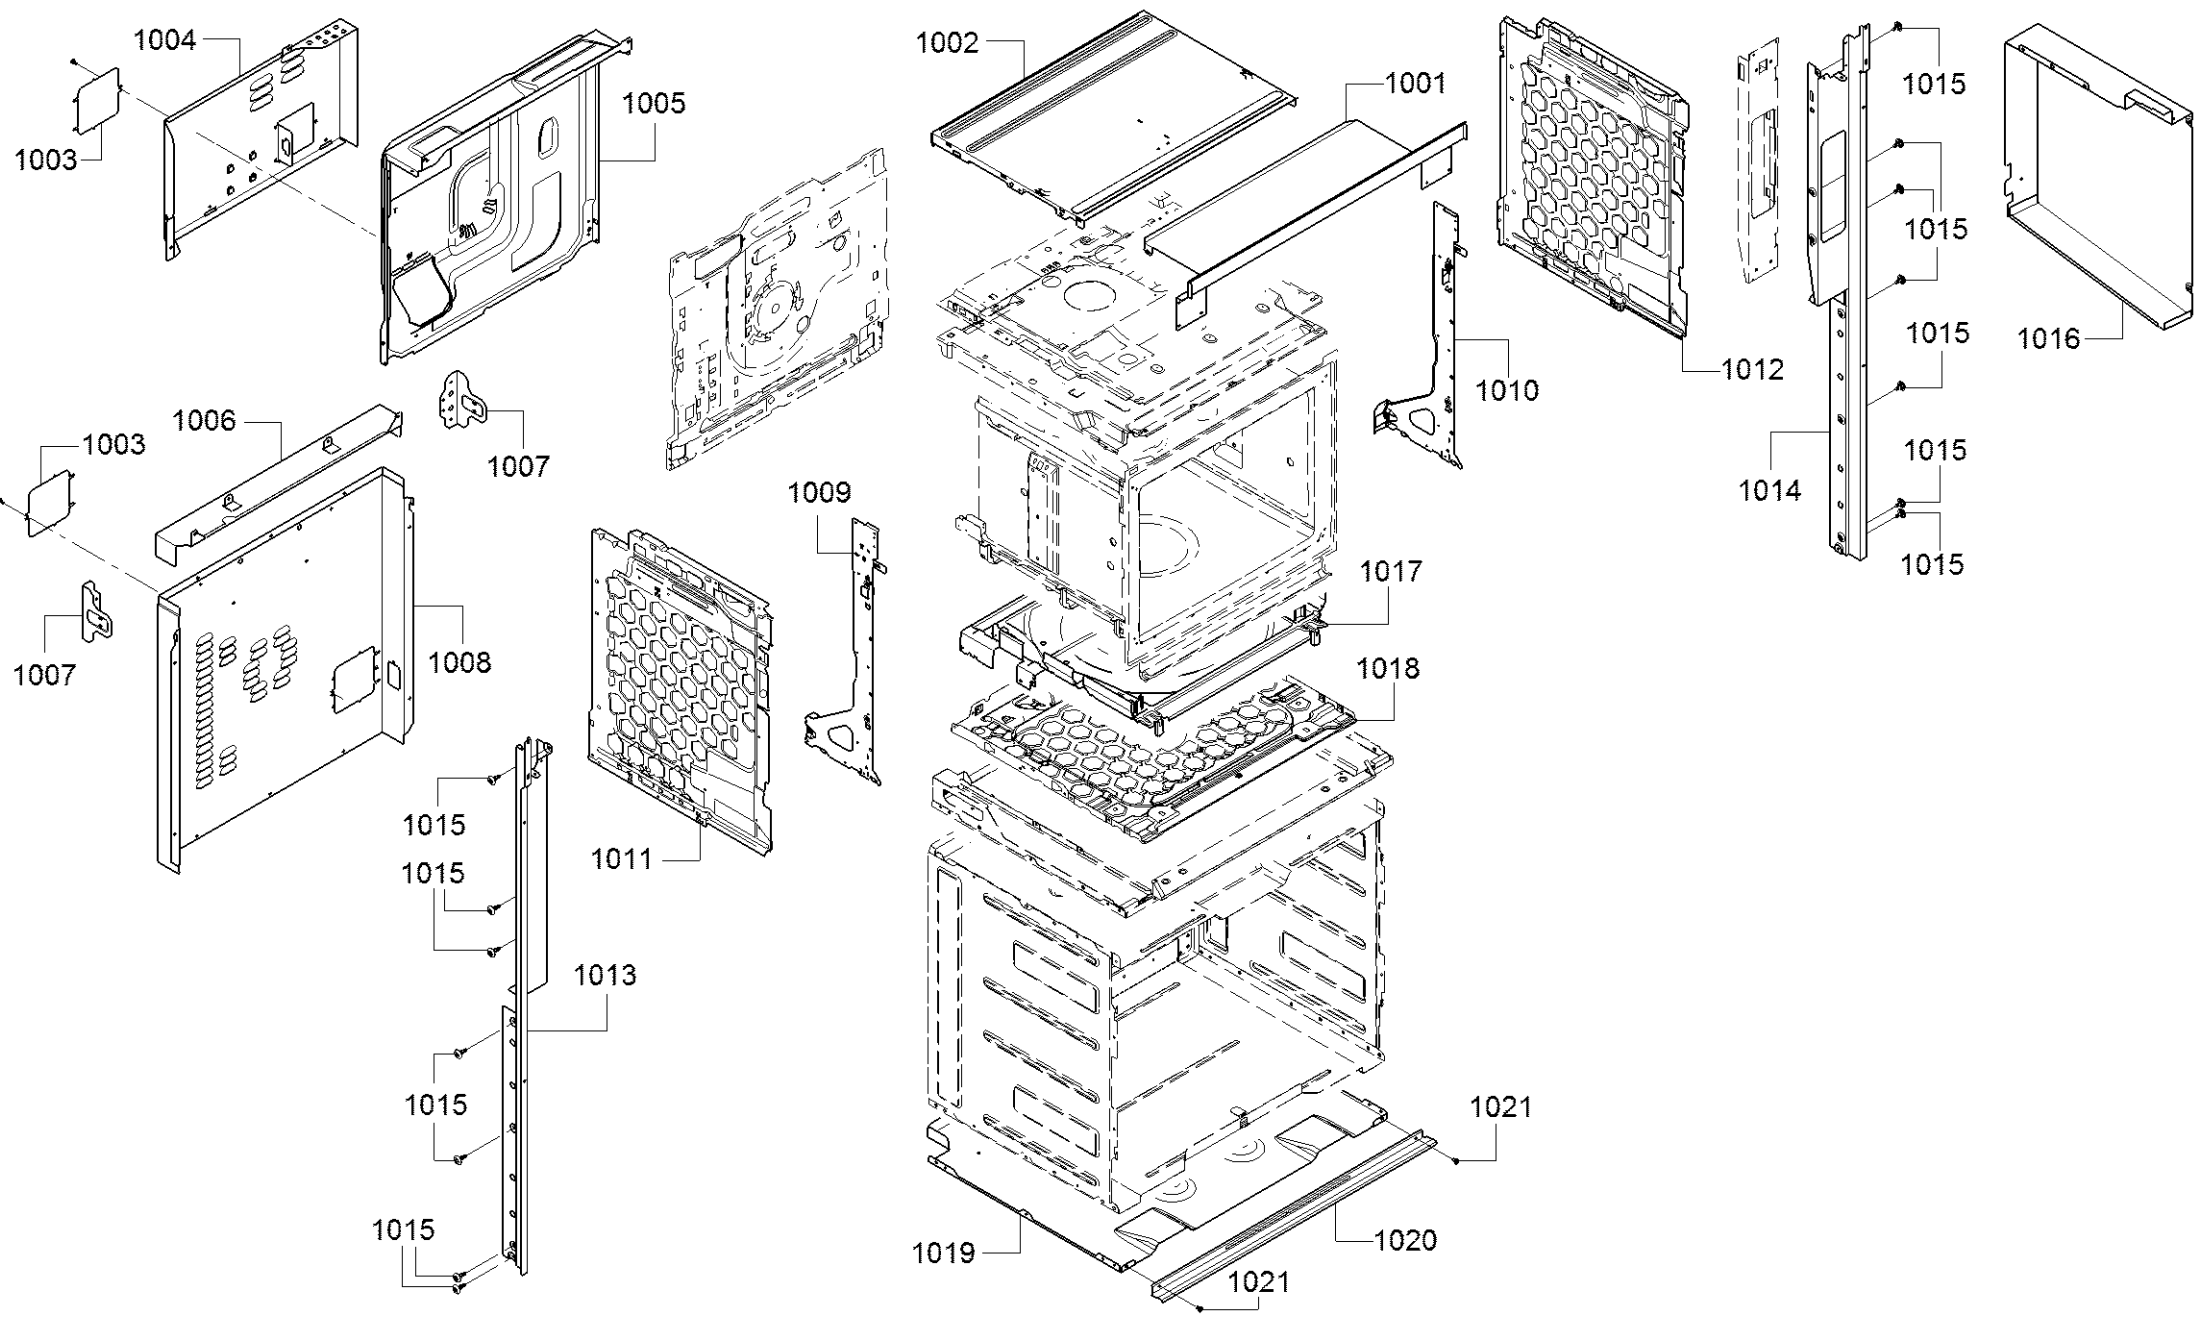

Position ID	Part number.	Replaces:	Description
0601	11028190		Handle
0605	11028126		Panel
0606	11030334		Panel
0607	11028127		Ventilation panel
0612	12020300		Door hinge
0614	11003837		Strip
0603	00777940		Door-outer
0604	00778221	20002156	Door-inner
0608	00631616		Insert
0609	00611584		Screw
0613	00774848		Inner glass

0199

<b>Position ID</b>	<b>Part number.</b>	<b>Replaces:</b>	<b>Description</b>
0101	10007697		Switch
0102	10007702		Switch
0107	10008182		Loudspeaker
0108	12026319		Display module not programmed
0109	10007696		Knob
0110	10007692		Knob
0113	10005470		PC board
0114	10007701		Switch
0108	11033196		Display module programmed
0115	12024377		Cable harness
0116	12024378		Cable harness
0117	11022985		Cable harness
0103	00778207		Panel-facia
0104	00422102		Screw
0105	00422098		Screw
0106	10008148	10014458	Connectivity module
0111	00630310		Screw
0112	00631876		Spacer