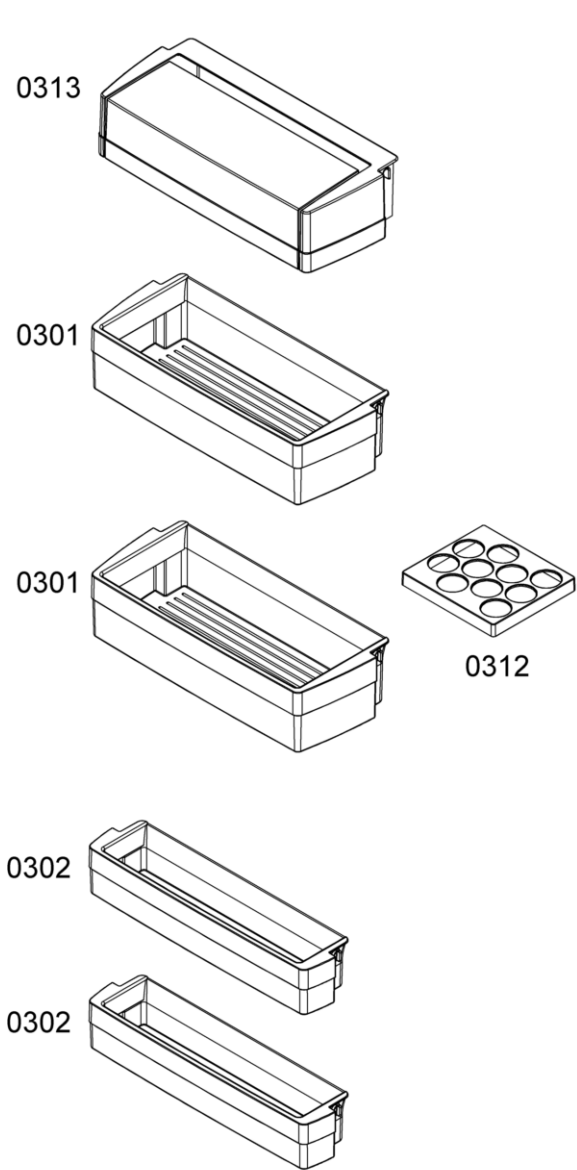

0199

Position ID	Part No.	Replacement	Description
0101	00615274	00620928	Hinge
0102	00616114		Cover
0103	00615273	00621458	Door hinge
0104	00615275		Cover
0105	00648041		Display module
0106	00613587		Cover
0107	00613593		Push button switch
0108	00613589		Switch-button-part
0109	00174364		Push button switch
0110	00613583		Hinge
0111	00613585		Hinge
0112	00612791		Screw-adjust
0113	00612789		Screw
0114	00612790		Rubber foot
0115	00613592		Cap
0116	00613591		Plug
0117	00613590		Cover
0118	00647490		Control module
0119	00646939		Cover
0121	00614404	00632034	Hose connection inlet
0122	00614405	00619353	Water inlet
0124	00614414		Sealing
0125	00615386		Cover
0126	00615271		Pin
0129	00615892		Door bearing
0199	00616387		Retaining washer
0199	00619340		Screw
0199	00619439		Cable connector
0199	10000577		Wire
0199	10000135		Holder
0199	10000136		Holder
0199	10000137		Holder
0199	10000138		Holder
0199	12011435		Adhesive

Position ID	Part No.	Replacement	Description
0201	00674274		Tray
0202	00671184		Tray
0203	00671182		Tray
0205	00247055	00710413	Seal-door
0206	00671982	00647633	Cover
0207	00646941		Cooling accu
0208	00646942		Support
0209	00614395		Holder
0210	00247719		Handle-door
0211	00615387		Support
0213	00613439	00623346	Stop
0214	00611904		Door bearing
0215	00647489	00654160	Damper
0216	00648040		Display module
0217	00615388		Outlet
0218	00672959	00654154	Support
0219	00646943		Worktop
0220	00648034	00649769	Tube
0222	00607712		Switch
0223	00613584		Cover
0230	00619137		Handle-strip

<b>Position ID</b>	<b>Part No.</b>	<b>Replacement</b>	<b>Description</b>
0301	00671179		Drawer
0302	00671181		Tray
0303	00248098		Door
0304	00247056	00710414	Seal-door
0305	00614395		Holder
0306	00247719		Handle-door
0307	00615387		Support
0309	00613439	00623346	Stop
0310	00611904		Door bearing
0312	00613586		Egg Container
0313	00671180		Tray
0314	00613584		Cover