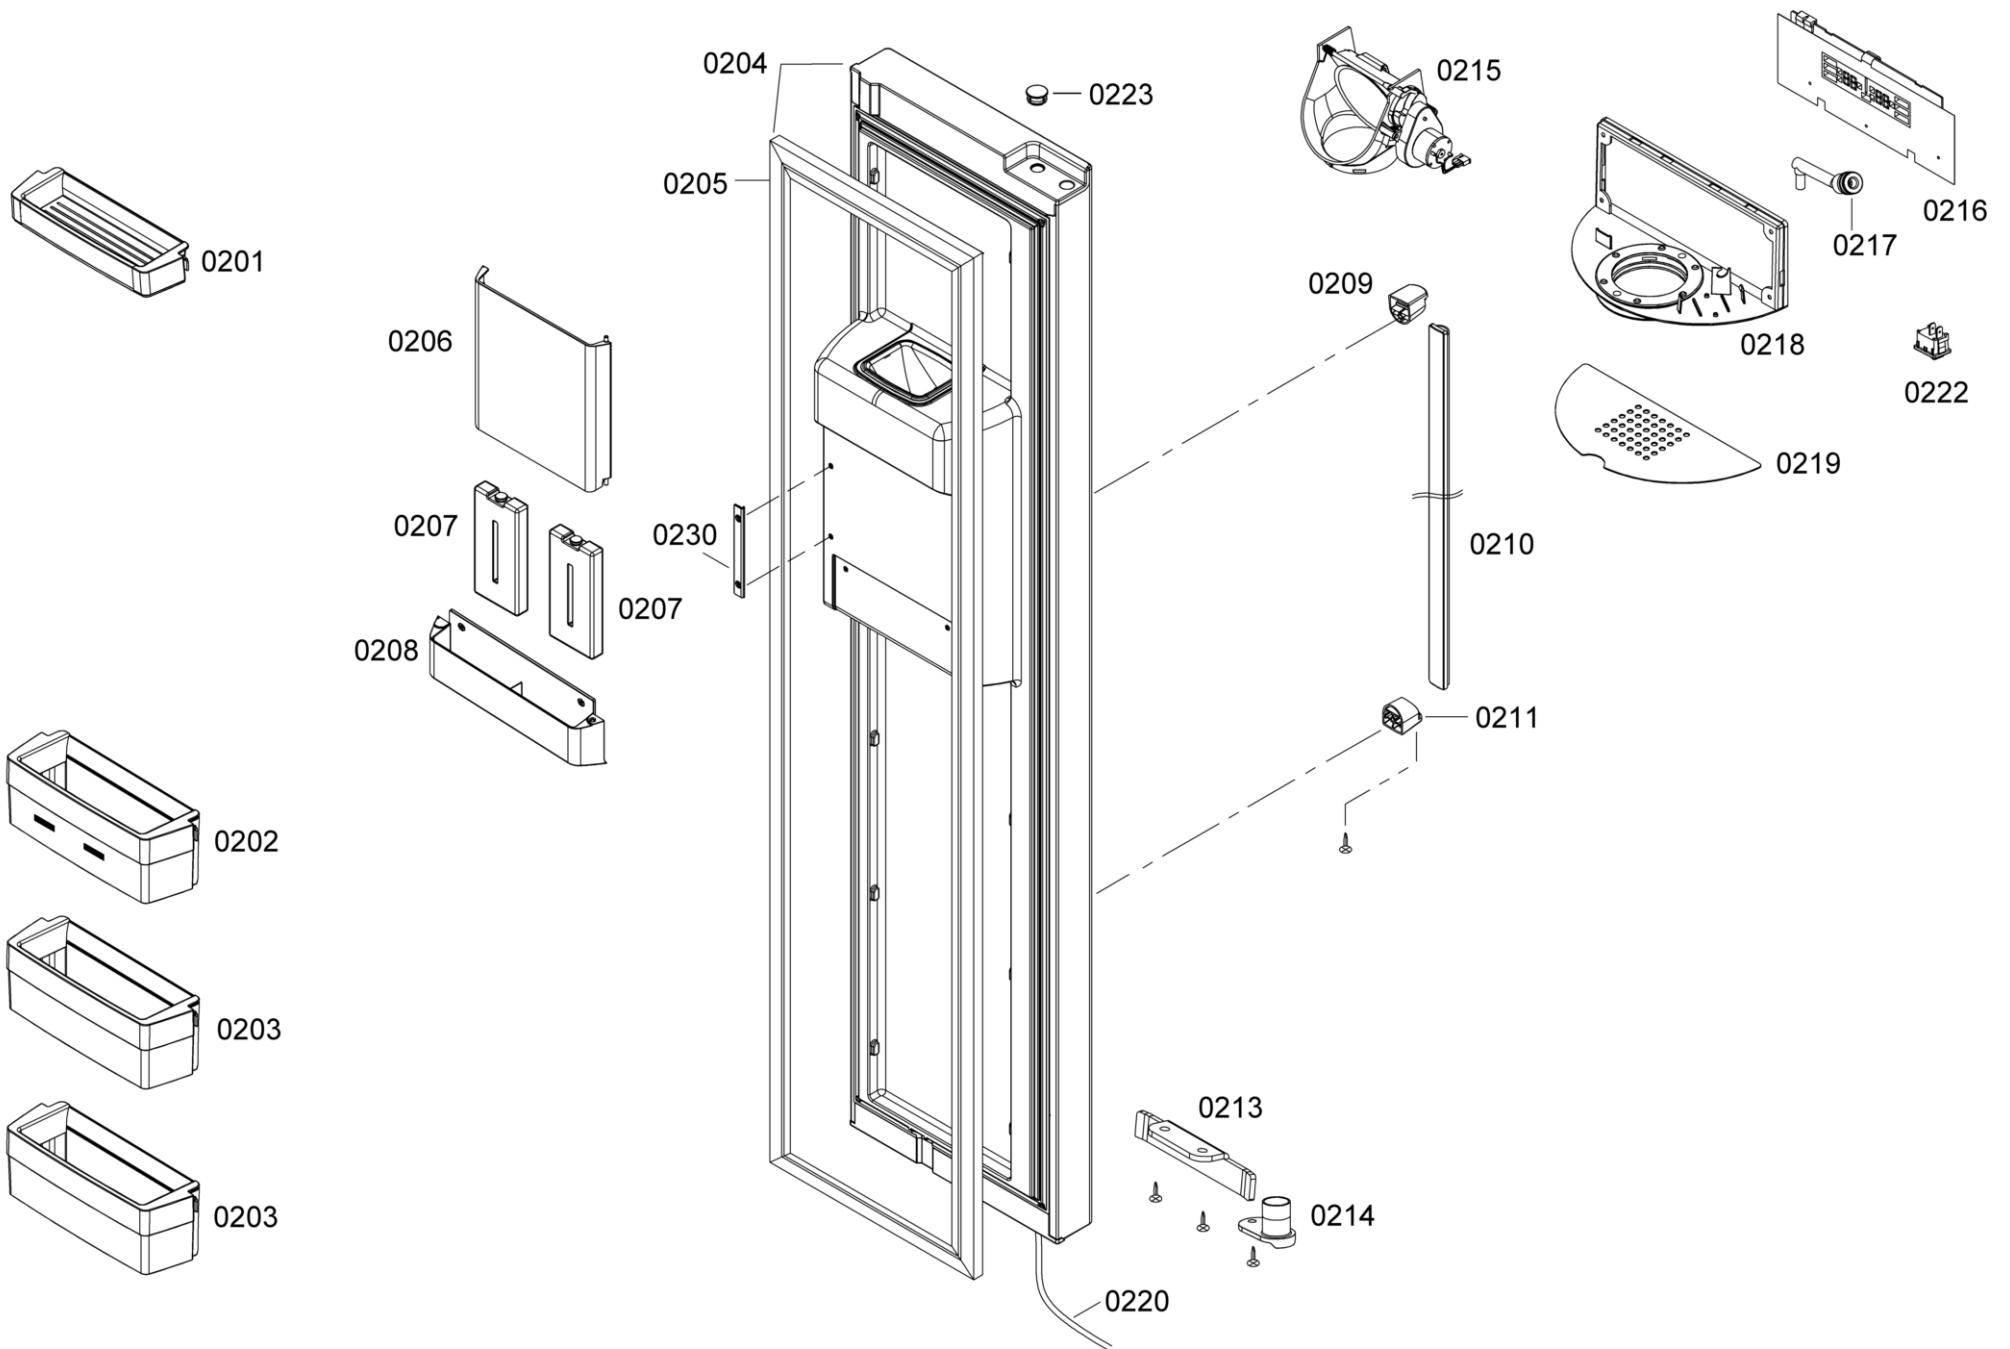

0199

Position ID	Part No.	Replacement	Description
0101	00615274	00620928	Hinge
0102	00616114		Cover
0103	00615273	00621458	Door hinge
0104	00615275		Cover
0105	00648041		Display module
0106	00613587		Cover
0107	00613593		Push button switch
0108	00613589		Switch-button-part
0109	00174364		Push button switch
0110	00613583		Hinge
0111	00613585		Hinge
0112	00612791		Screw-adjust
0113	00612789		Screw
0114	00612790		Rubber foot
0115	00613592		Cap
0116	00613591		Plug
0117	00613590		Cover
0118	00647490		Control module
0119	00646939		Cover
0121	00614404	00632034	Hose connection inlet
0122	00614405	00619353	Water inlet
0124	00614414		Sealing
0125	00615386		Cover
0126	00615271		Pin
0129	00615892		Door bearing
0199	00616387		Retaining washer
0199	00619340		Screw
0199	00619439		Cable connector
0199	10000577		Wire
0199	10000135		Holder
0199	10000136		Holder
0199	10000137		Holder
0199	10000138		Holder
0199	12011435		Adhesive

Position ID	Part No.	Replacement	Description
0201	00674274		Tray
0202	00671184		Tray
0203	00671182		Tray
0205	00247055	00710413	Seal-door
0206	00671982	00647633	Cover
0207	00646941		Cooling accu
0208	00646942		Support
0209	00614395		Holder
0210	00247719		Handle-door
0211	00615387		Support
0213	00613439	00623346	Stop
0214	00611904		Door bearing
0215	00647489	00654160	Damper
0216	00648040		Display module
0217	00615388		Outlet
0218	00672959	00654154	Support
0219	00646943		Worktop
0220	00648034	00649769	Tube
0222	00607712		Switch
0223	00613584		Cover
0230	00619137		Handle-strip

<b>Position ID</b>	<b>Part No.</b>	<b>Replacement</b>	<b>Description</b>
0301	00671179		Drawer
0302	00671181		Tray
0303	00248098		Door
0304	00247056	00710414	Seal-door
0305	00614395		Holder
0306	00247719		Handle-door
0307	00615387		Support
0309	00613439	00623346	Stop
0310	00611904		Door bearing
0312	00613586		Egg Container
0313	00671180		Tray
0314	00613584		Cover