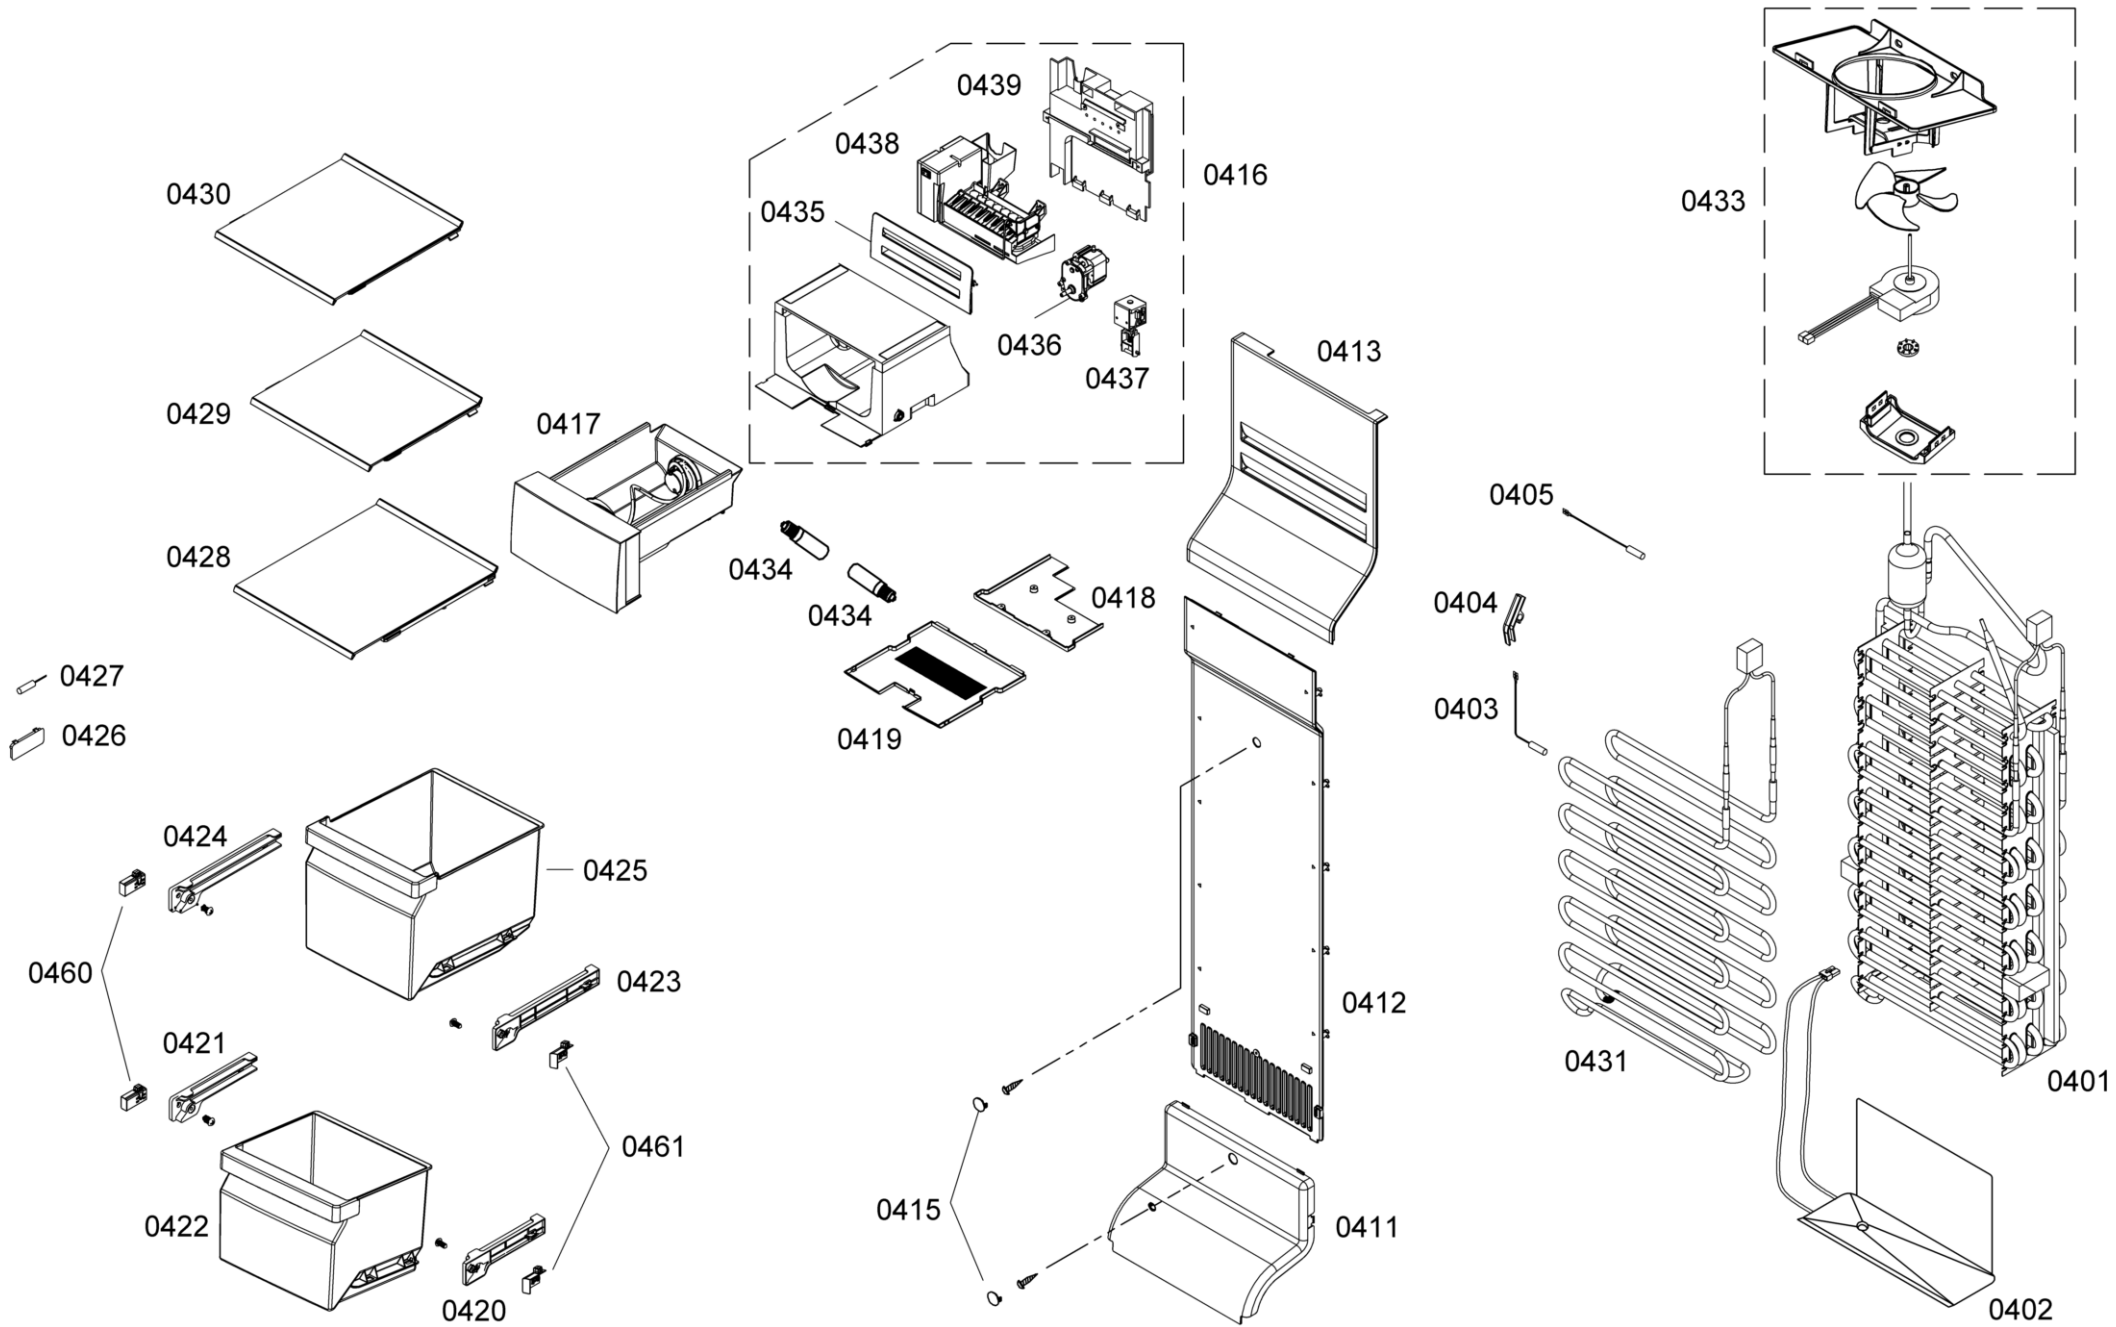

0199

Position ID	Part No.	Replacement	Description
0101	00615274	00620928	Hinge
0102	00616114		Cover
0103	00615273	00621458	Door hinge
0104	00615275		Cover
0105	00648041		Display module
0106	00613587		Cover
0107	00613593		Push button switch
0108	00613589		Switch-button-part
0109	00174364		Push button switch
0110	00613583		Hinge
0111	00613585		Hinge
0112	00612791		Screw-adjust
0113	00612789		Screw
0114	00612790		Rubber foot
0115	00613592		Cap
0116	00613591		Plug
0117	00613590		Cover
0118	00647490		Control module
0119	00646939		Cover
0121	00614404	00632034	Hose connection inlet
0122	00614405	00619353	Water inlet
0124	00614414		Sealing
0125	00615386		Cover
0126	00615271		Pin
0129	00615892		Door bearing
0199	00616387		Retaining washer
0199	00619340		Screw
0199	00619439		Cable connector
0199	10000577		Wire
0199	10000135		Holder
0199	10000136		Holder
0199	10000137		Holder
0199	10000138		Holder
0199	12011435		Adhesive

Position ID	Part No.	Replacement	Description
0201	00674274		Tray
0202	00671184		Tray
0203	00671182		Tray
0205	00247055	00710413	Seal-door
0206	00671982	00647633	Cover
0207	00646941		Cooling accu
0208	00646942		Support
0209	00614395		Holder
0210	00247719		Handle-door
0211	00615387		Support
0213	00613439	00623346	Stop
0214	00611904		Door bearing
0215	00647489	00654160	Damper
0216	00648040		Display module
0217	00615388		Outlet
0218	00672959	00654154	Support
0219	00646943		Worktop
0220	00648034	00649769	Tube
0222	00607712		Switch
0223	00613584		Cover
0230	00619137		Handle-strip

<b>Position ID</b>	<b>Part No.</b>	<b>Replacement</b>	<b>Description</b>
0301	00671179		Drawer
0302	00671181		Tray
0303	00248098		Door
0304	00247056	00710414	Seal-door
0305	00614395		Holder
0306	00247719		Handle-door
0307	00615387		Support
0309	00613439	00623346	Stop
0310	00611904		Door bearing
0312	00613586		Egg Container
0313	00671180		Tray
0314	00613584		Cover